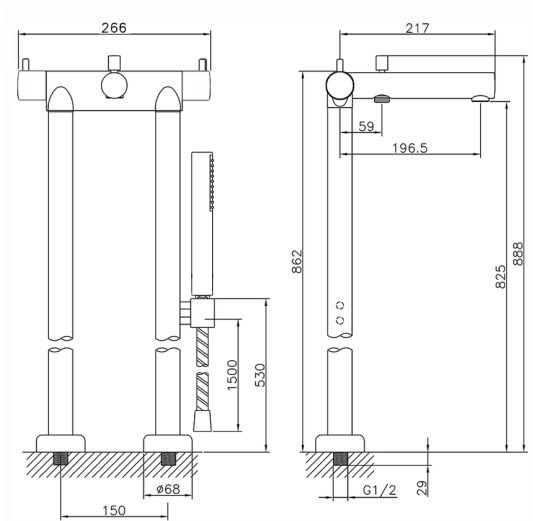

## Miscelatore termostatico vasca a pavimento TRATTO EVO\_TVT39010

MODELLO **TVT39010**

Miscelatore termostatico vasca a pavimento, supporto doccetta su colonna, doccetta monogetto minimalista in ABS D.26 mm, flex Ottone 150 cm

FINITURE DISPONIBILI

**21** 21 Cromo

CARATTERISTICHE

Ricambio Cartuccia **24.04A.PP**

**Cartuccia Termostatica Plus P 8X20**