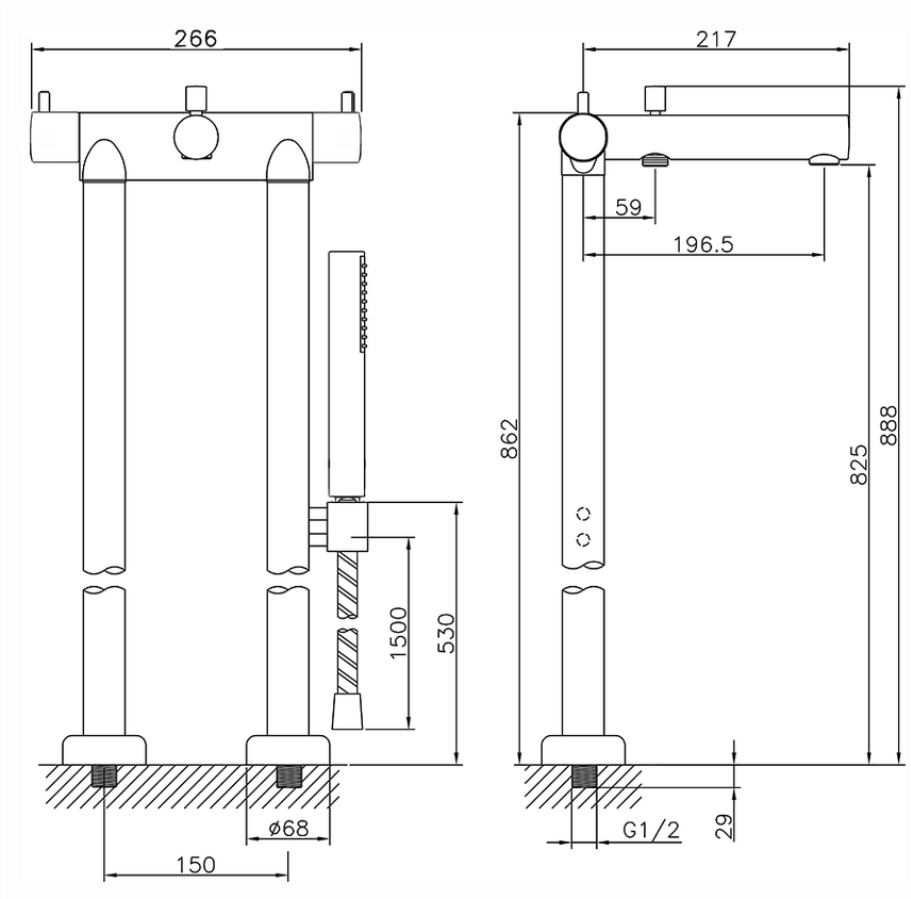

**Miscelatore termostatico vasca a pavimento TRATTO EVO\_TVT39010**

TVT39010

<https://www.huberitalia.com/miscelatore-termostatico-vasca-a-pavimento-tratto-evo-tvt39010>

2026-06-15