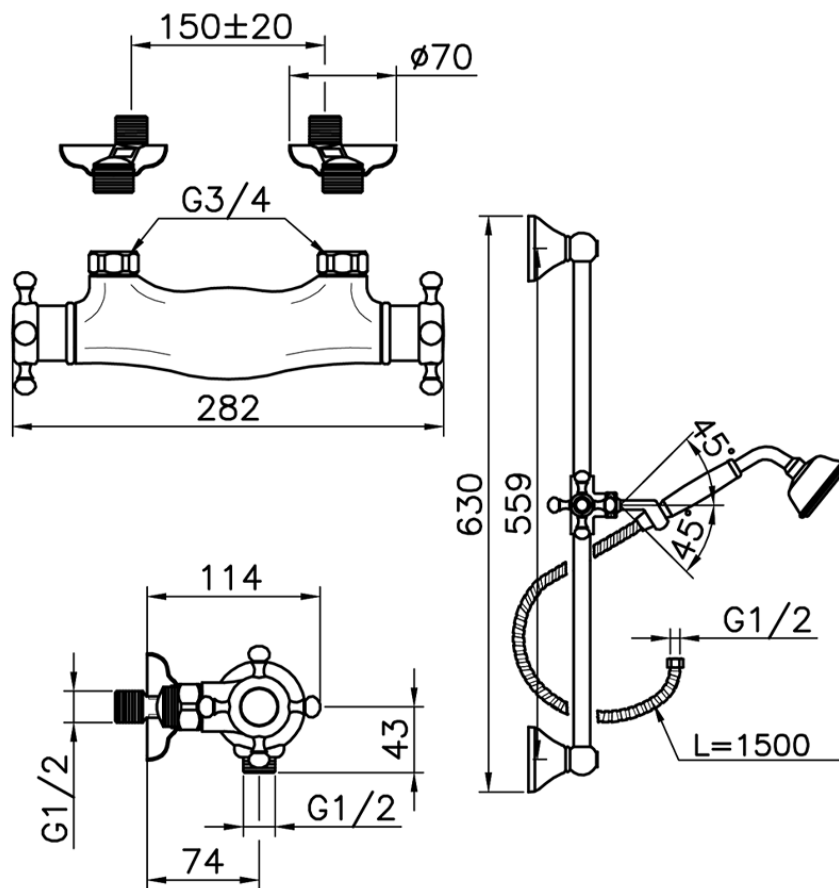

## Miscelatore termostatico doccia con saliscendi

VTS01010

<https://www.huberitalia.com/miscelatore-termostatico-doccia-con-saliscendi>

2026-06-30