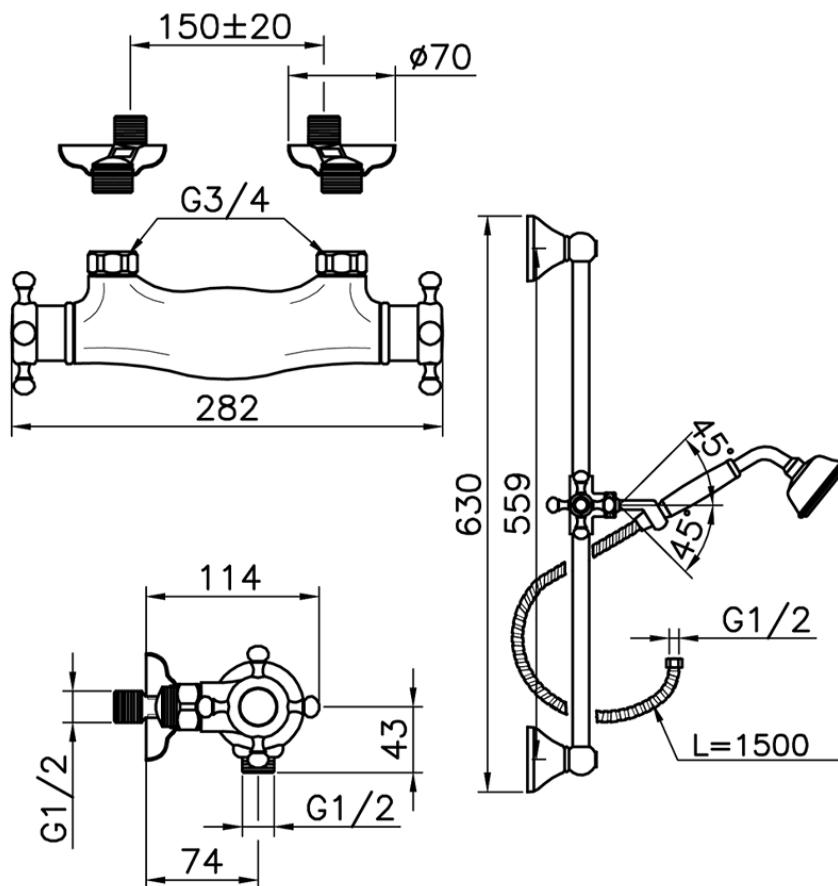

Miscelatore termostatico doccia con saliscendi

VTS01010

<https://www.huberitalia.com/miscelatore-termostatico-doccia-con-saliscendi>

2026-05-14