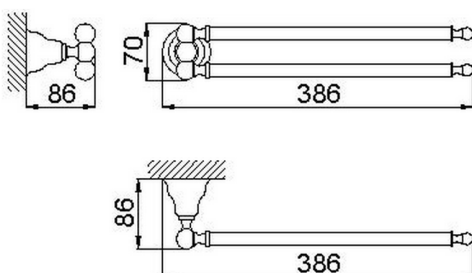

Porta salviette CROISETTE_4016.01H.

MODELLO **4016.01H.**

Porta salviette

FINITURE DISPONIBILI

-  **AC** AC Nichel Satinato Spazzolato
-  **BA** BA Vecchio Bronzo
-  **CR** CR Cromo
-  **2W** 2W Oro Spazzolato