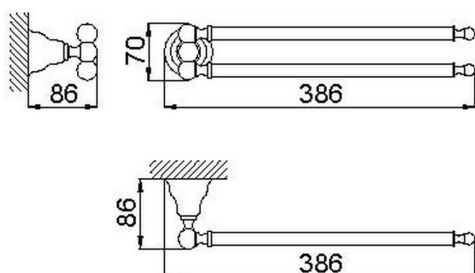

Porta salviette CROISETTE_4016.01H.

MODELLO **4016.01H.**

Porta salviette

FINITURE DISPONIBILI

-  **AC** AC Nichel Satinato Spazzolato
-  **BA** BA Vecchio Bronzo
-  **CR** CR Cromo
-  **2W** 2W Oro Spazzolato