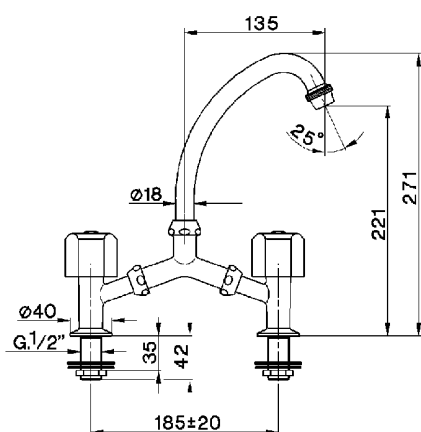

Miscelatore livello 2 fori EVA_EV000600

MODELLO **EV000600**

Miscelatore livello 2 fori, senza scarico automatico, senza maniglie, bocca girevole

FINITURE DISPONIBILI

CARATTERISTICHE

2026-06-28