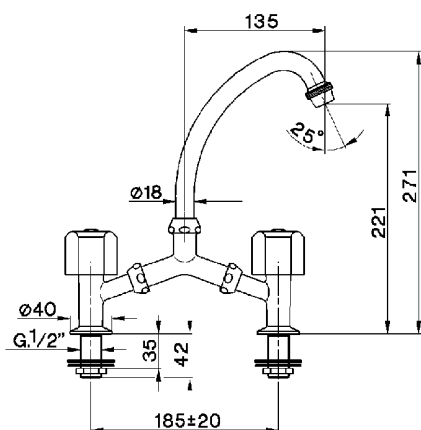

## Miscelatore livello 2 fori EVA\_EV000600

MODELLO **EV000600**

Miscelatore livello 2 fori, senza scarico automatico, senza maniglie, bocca girevole

FINITURE DISPONIBILI

CARATTERISTICHE

2026-04-15