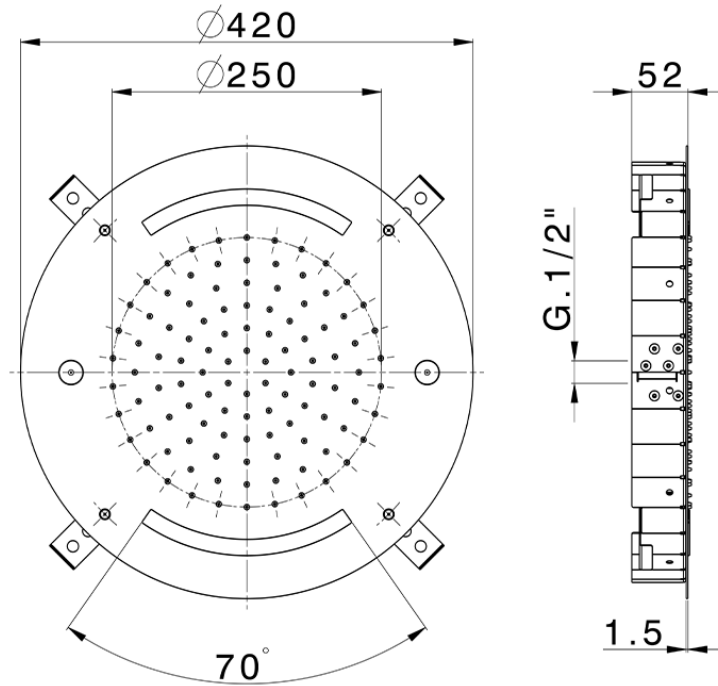

Soffione a soffitto con cromoterapia Ø 420 mm ZEN_ZS1C0025

ZS1C0025

<https://www.huberitalia.com/soffione-a-soffitto-con-cromoterapia-o-420-mm-zen-zs1c0025>

2026-07-01