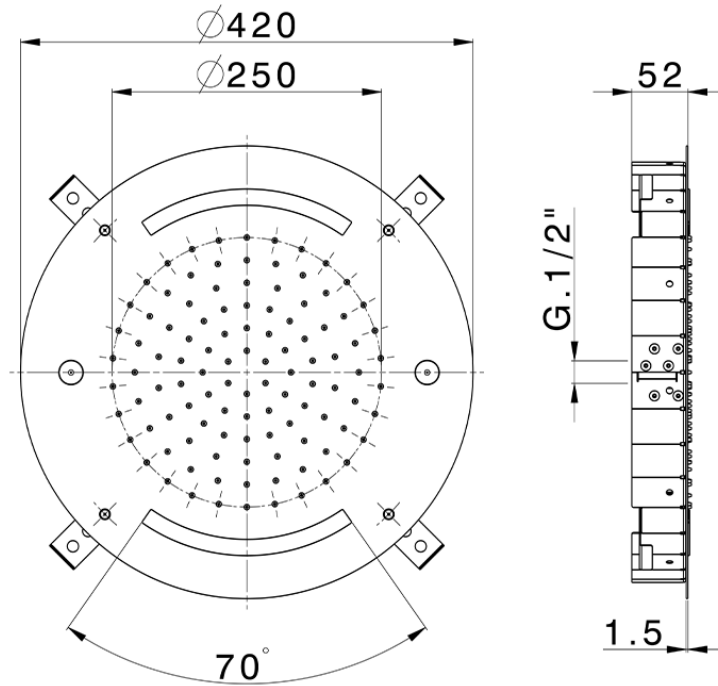

Soffione a soffitto con cromoterapia Ø 420 mm ZEN_ZS1C0025

ZS1C0025

<https://www.huberitalia.com/soffione-a-soffitto-con-cromoterapia-o-420-mm-zen-zs1c0025>

2026-04-29