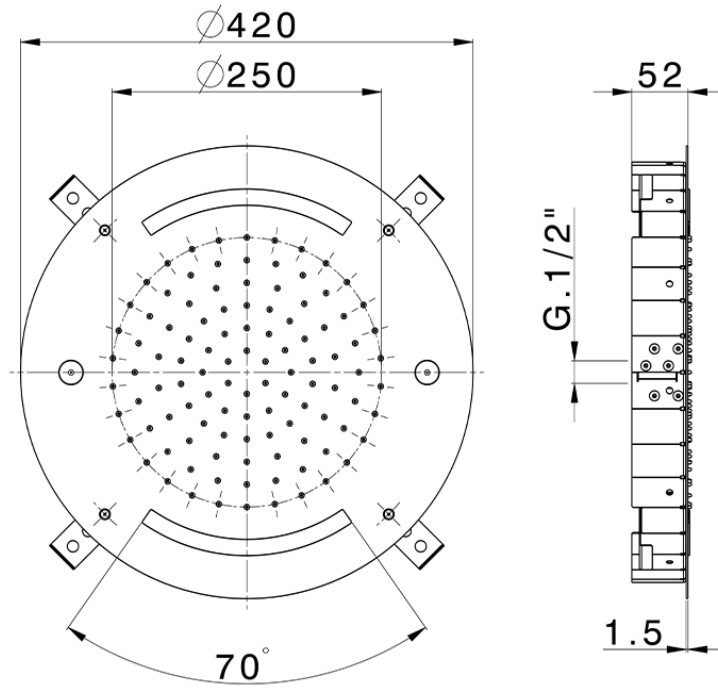

Soffione a soffitto con cromoterapia Ø 420 mm ZEN\_ZS1C0025

ZS1C0025

<https://www.huberitalia.com/soffione-a-soffitto-con-cromoterapia-o-420-mm-zen-zs1c0025>

2026-07-01