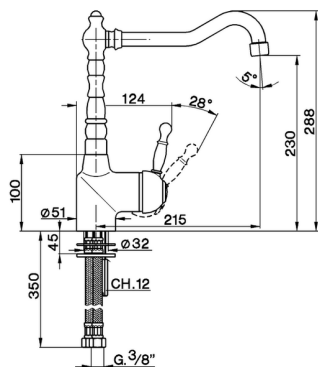

Miscelatore monocomando lavello KITCHEN_AY902530

MODELLO **AY902530**

Miscelatore monocomando lavello, bocca girevole, flex inox G.3/8"

FINITURE DISPONIBILI

- 
21 21 Cromo
- 
26 26 Vecchio Rame
- 
27 27 Vecchio Bronzo
- 
2A 2A Nichel Satinato Spazzolato

CARATTERISTICHE

Ricambio Cartuccia **ZZ92909000**

Cartuccia Monocomando 43 mm

2025-05-01