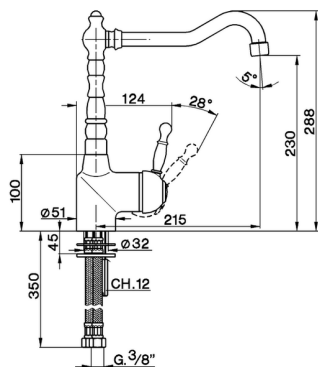

Miscelatore monocomando lavello KITCHEN_AY902530

MODELLO **AY902530**

Miscelatore monocomando lavello, bocca girevole, flex inox G.3/8"

FINITURE DISPONIBILI

-  **21** 21 Cromo
-  **26** 26 Vecchio Rame
-  **27** 27 Vecchio Bronzo
-  **2A** 2A Nichel Satinato Spazzolato

CARATTERISTICHE

Ricambio Cartuccia **ZZ92909000**

Cartuccia Monocomando 43 mm

2025-05-01