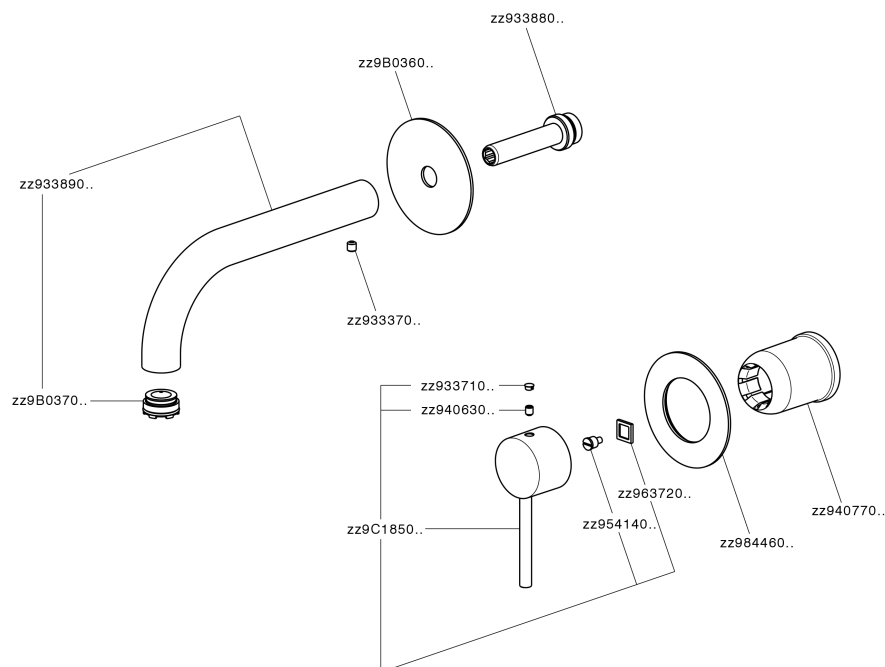

Parte esterna monocomando lavabo a parete NUOVA KIRUNA_K200551D

K200551D

<https://www.huberitalia.com/parte-esterna-monocomando-lavabo-a-parete-nuova-kiruna-k200551d>

Parte incasso monocomando lavabo a parete Easy-Box INCASSO_ZB002450

ZB002450 <https://www.huberitalia.com/parte-incasso-monocomando-lavabo-a-parete-easy-box-incasso-zb002450>

2026-06-13