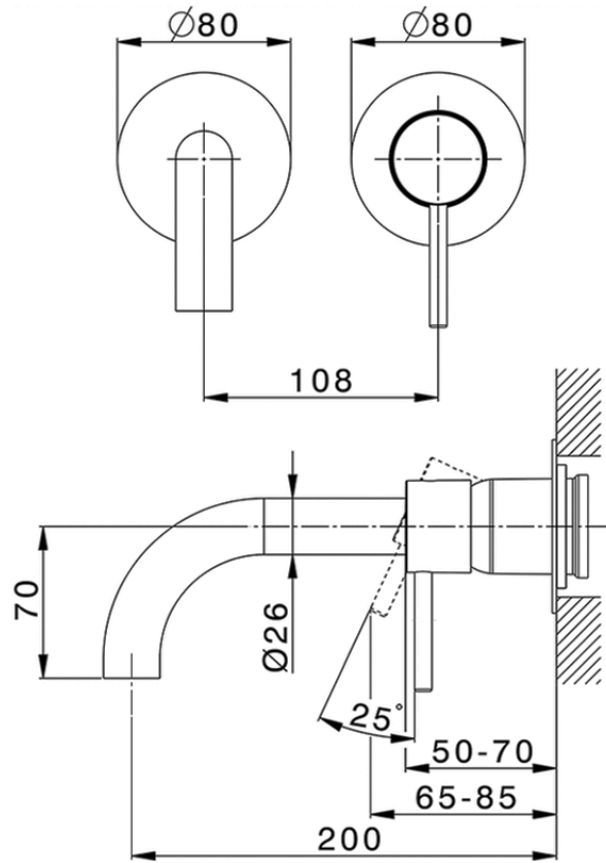

## Parte esterna monocomando lavabo a parete NUOVA KIRUNA\_K200551D

K200551D

<https://www.huberitalia.com/parte-esterna-monocomando-lavabo-a-parete-nuova-kiruna-k200551d>

Piastra/Plate/Plaque/Platte/Placa

2-3mm: XX 56-76

10mm: XX 48-68