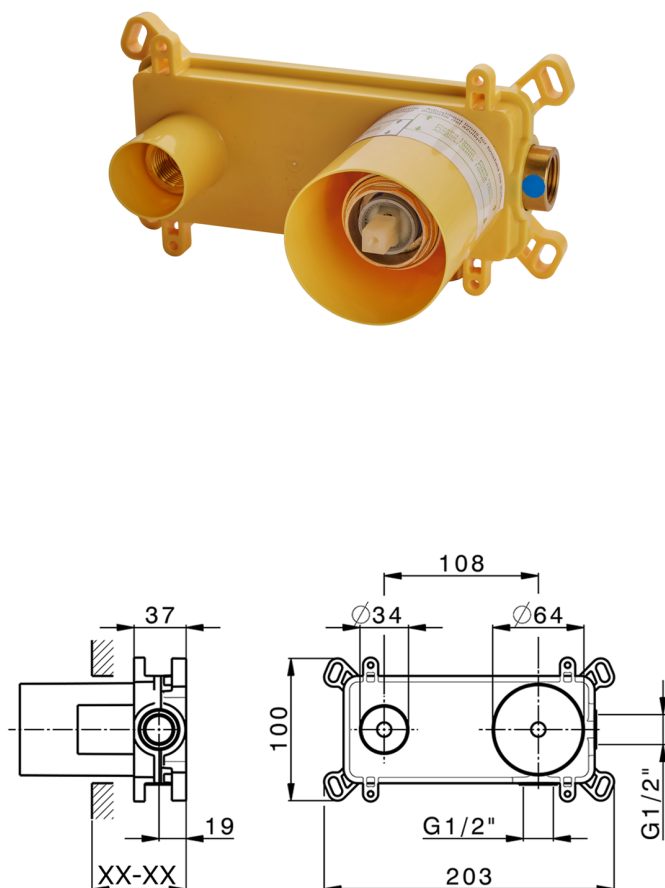

## Parte esterna monocomando lavabo a parete NUOVA KIRUNA\_K200551D

MODELLO **K200551D**

Parte esterna monocomando lavabo a parete, senza parte incasso, bocca L.200 mm, per art. Easy-Box ZB002450 e art. ZB025510

## Parte incasso monocomando lavabo a parete Easy-Box INCASSO\_ZB002450

MODELLO **ZB002450**

Parte incasso monocomando lavabo a parete Easy-Box, con scatola di protezione, senza parte esterna

FINITURE DISPONIBILI

 **04** 04 Senza Finitura

CARATTERISTICHE

Installazione	<b>Incasso</b>
Ricambio Cartuccia	<b>ZZ95409000</b>
<b>Cartuccia Monocomando 35 mm</b>	
Incasso	<b>1</b>

Piastra/Plate/Plaque/Platte/Placa

2-3mm: XX 56-76

10mm: XX 48-68