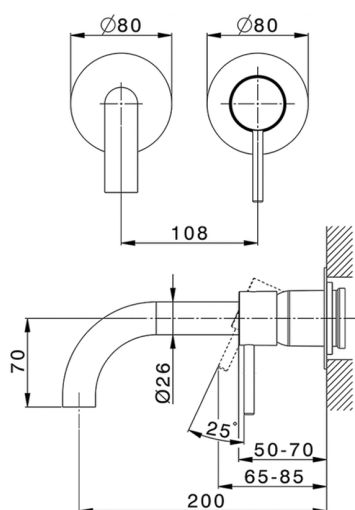

## Parte esterna monocomando lavabo a parete NUOVA KIRUNA\_K200551D

MODELLO **K200551D**

Parte esterna monocomando lavabo a parete, senza parte incasso, bocca L.200 mm, per art. Easy-Box ZB002450 e art. ZB025510

## Parte incasso monocomando lavabo a parete Easy-Box INCASSO\_ZB002450

MODELLO **ZB002450**

Parte incasso monocomando lavabo a parete Easy-Box, con scatola di protezione, senza parte esterna

FINITURE DISPONIBILI

 **04** 04 Senza Finitura

CARATTERISTICHE

Installazione	<b>Incasso</b>
Ricambio Cartuccia	<b>ZZ95409000</b>
<b>Cartuccia Monocomando 35 mm</b>	
Incasso	<b>1</b>

Piastra/Plate/Plaque/Platte/Placa

2-3mm: XX 56-76

10mm: XX 48-68