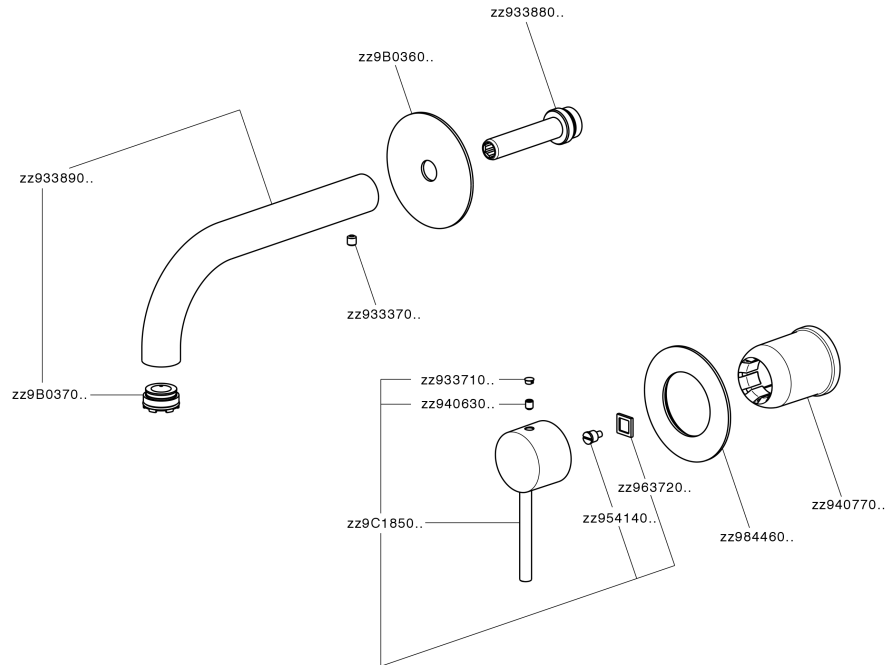

Parte esterna monocomando lavabo a parete NUOVA KIRUNA_K200551D

K200551D

<https://www.huberitalia.com/parte-esterna-monocomando-lavabo-a-parete-nuova-kiruna-k200551d>

Parte incasso monocomando lavabo a parete Easy-Box INCASSO_ZB002450

ZB002450 <https://www.huberitalia.com/parte-incasso-monocomando-lavabo-a-parete-easy-box-incasso-zb002450>

2026-04-29