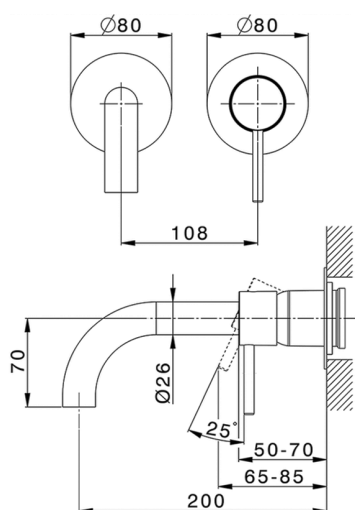

Parte esterna monocomando lavabo a parete NUOVA KIRUNA_K200551D

MODELLO **K200551D**

Parte esterna monocomando lavabo a parete, senza parte incasso, bocca L.200 mm, per art. Easy-Box ZB002450 e art. ZB025510

FINITURE DISPONIBILI

- **21** 21 Cromo
- **26** 26 Vecchio Rame
- **2F** 2F Nichel Spazzolato
- **2W** 2W Oro Spazzolato
- **40** 40 Nero Opaco
- **4Q** 4Q Bianco Opaco

CARATTERISTICHE

Installazione **Incasso**
Parti Incasso necessarie **ZB002450**