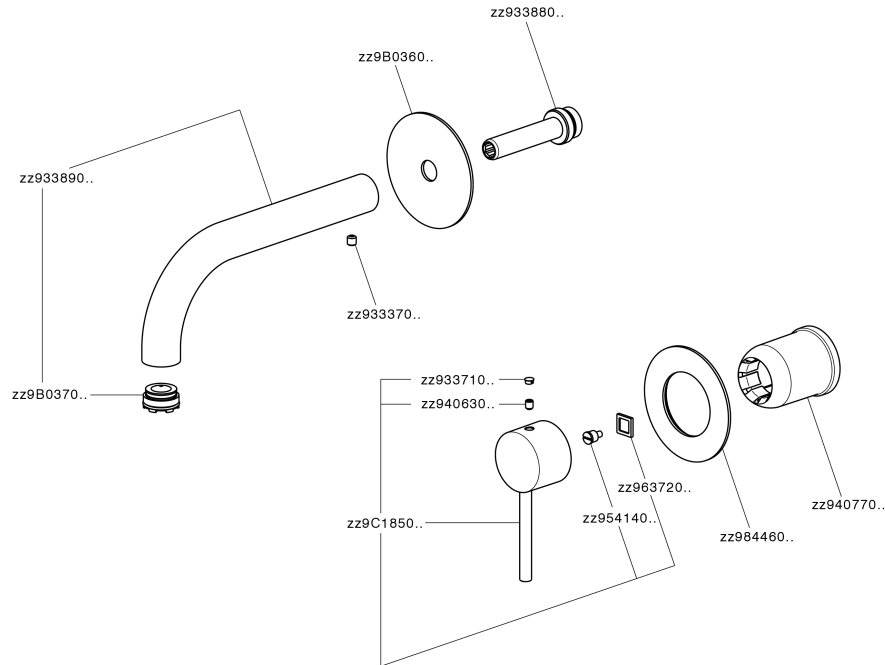

Parte esterna monocomando lavabo a parete NUOVA KIRUNA_K200551D

K200551D

<https://www.huberitalia.com/parte-esterna-monocomando-lavabo-a-parete-nuova-kiruna-k200551d>