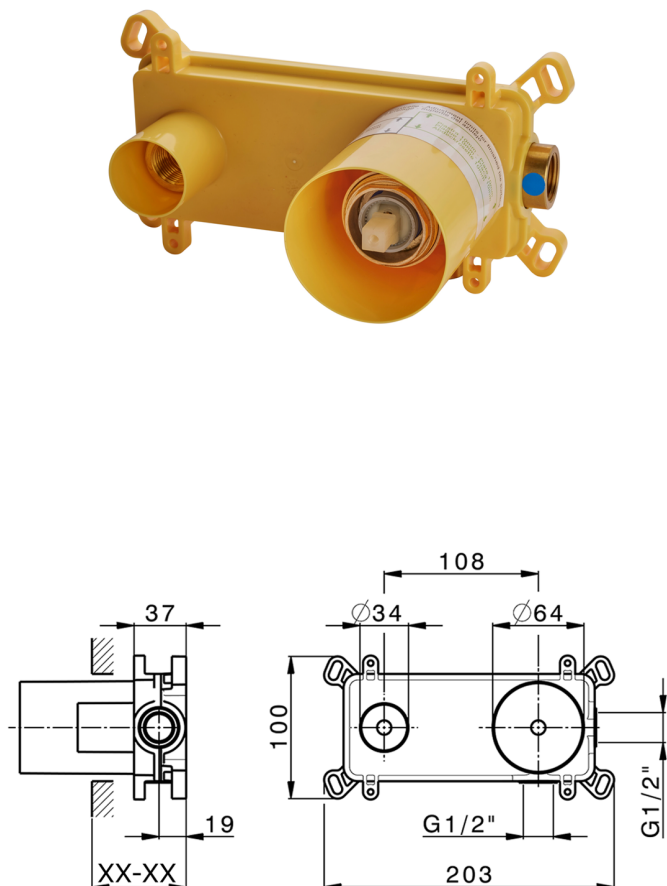

## Parte esterna monocomando lavabo a parete NUOVA KIRUNA\_K200551D

MODELLO **K200551D**

Parte esterna monocomando lavabo a parete, senza parte incasso, bocca L.200 mm, per art. Easy-Box ZB002450 e art. ZB025510

## Parte incasso monocomando lavabo a parete Easy-Box INCASSO\_ZB002450

MODELLO **ZB002450**

Parte incasso monocomando lavabo a parete Easy-Box, con scatola di protezione, senza parte esterna

FINITURE DISPONIBILI

**04** 04 Senza Finitura

CARATTERISTICHE

Installazione	<b>Incasso</b>
Ricambio Cartuccia	<b>ZZ95409000</b>
<b>Cartuccia Monocomando 35 mm</b>	
Incasso	<b>1</b>

Piastra/Plate/Plaque/Platte/Placa

2-3mm: XX 56-76

10mm: XX 48-68