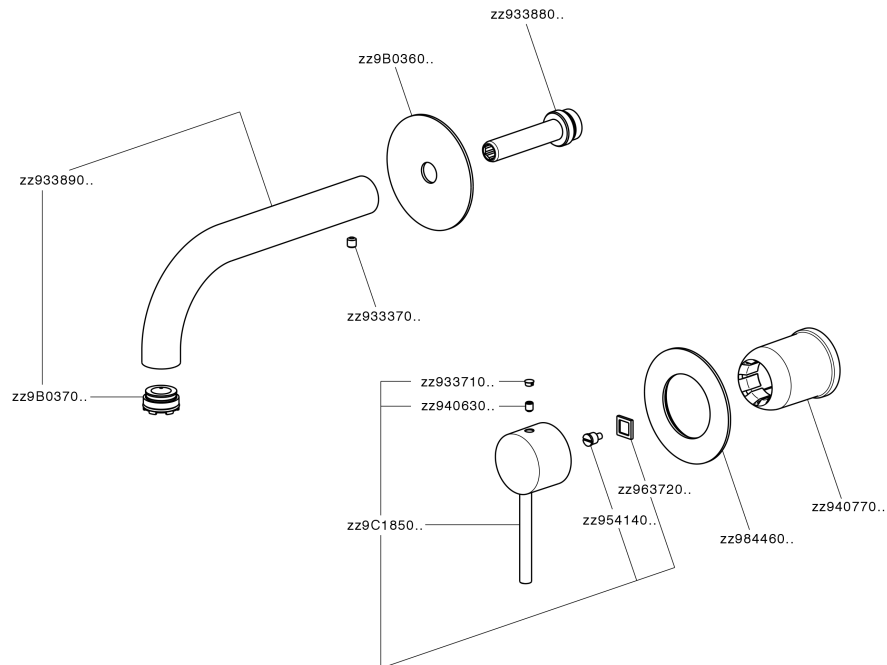

## Parte esterna monocomando lavabo a parete NUOVA KIRUNA\_K200551D

K200551D

<https://www.huberitalia.com/parte-esterna-monocomando-lavabo-a-parete-nuova-kiruna-k200551d>

## Parte incasso monocomando lavabo a parete Easy-Box INCASSO\_ZB002450

ZB002450 <https://www.huberitalia.com/parte-incasso-monocomando-lavabo-a-parete-easy-box-incasso-zb002450>

2026-06-13