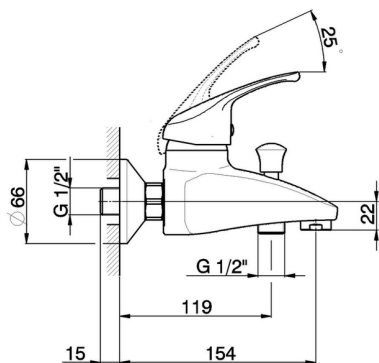

## Miscelatore monocomando vasca BACCARAT\_BC000130

MODELLO **BC000130**

Miscelatore monocomando vasca, senza completo doccia, attacco per flessibile 1/2" M

FINITURE DISPONIBILI

**21** 21 Cromo

CARATTERISTICHE

Ricambio Cartuccia **ZZ95273000**

**Cartuccia Monocomando 40 mm**

2026-06-16