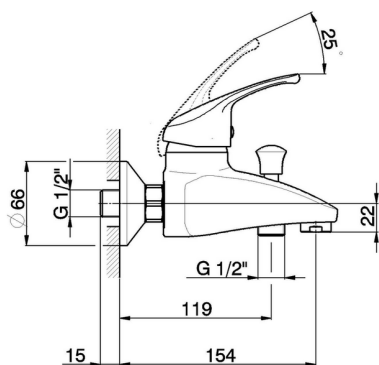

Miscelatore monocomando vasca BACCARAT_BC000130

MODELLO **BC000130**

Miscelatore monocomando vasca, senza completo doccia, attacco per flessibile 1/2" M

FINITURE DISPONIBILI

21 21 Cromo

CARATTERISTICHE

Ricambio Cartuccia **ZZ95273000**

Cartuccia Monocomando 40 mm

2026-04-14