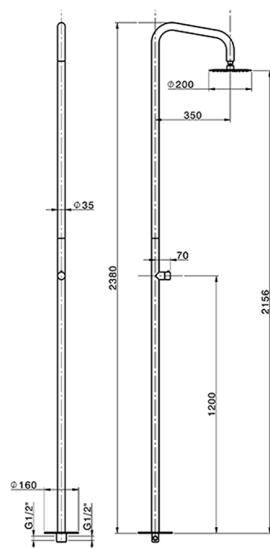

Colonna doccia progressiva outdoor COLLETTIVITÀ_LX005130

MODELLO **LX005130**

Colonna doccia progressiva outdoor, per esterno/interno a pavimento, soffione tondo D.200 mm in INOX, INOX AISI 316L

FINITURE DISPONIBILI

D1 D1 Inox Spazzolato

CARATTERISTICHE

Ricambio Cartuccia **ZZ9C292000**

Cartuccia Monocomando Progressiva 25 mm

2026-05-02