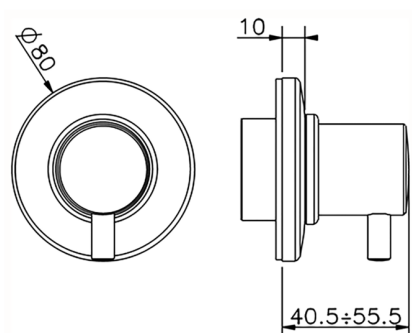

2026-07-11