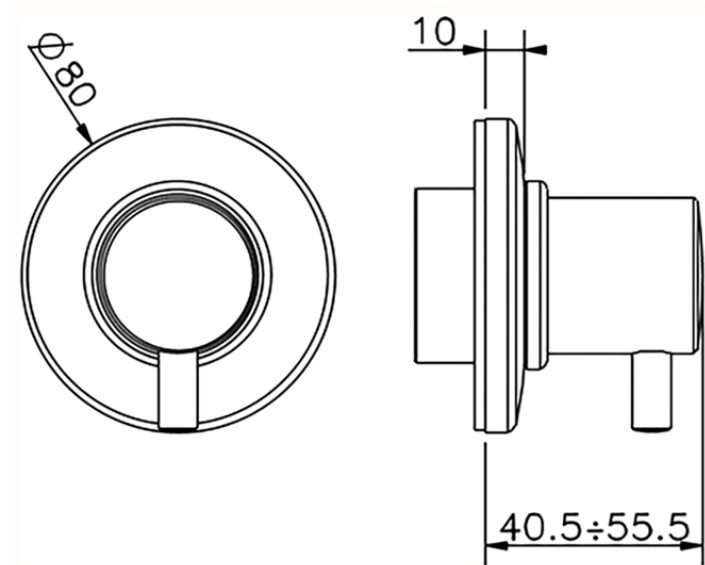

Parte esterna rubinetto TRATTO EVO_TV003310

TV003310

<https://www.huberitalia.com/parte-esterna-rubinetto-tratto-evo-tv003310>

2026-07-11