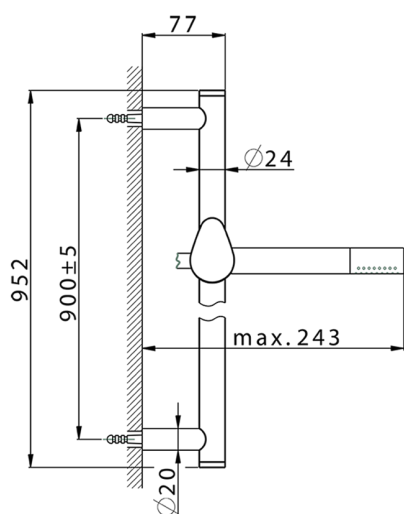

CARATTERISTICHE

2026-06-17