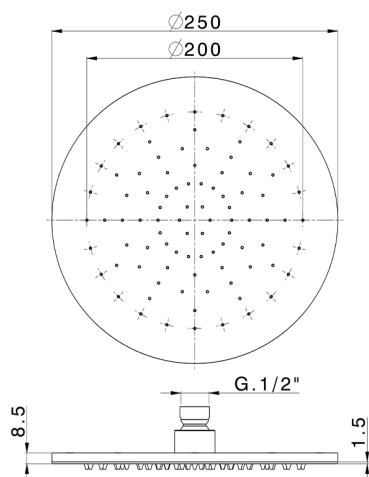

Soffione a braccio ispezionabile Ø 250 mm SHOWER_SS020010

MODELLO **SS020010**

Soffione a braccio ispezionabile Ø 250 mm, funzione pioggia, sp. 9 mm, acciaio inox AISI 304

FINITURE DISPONIBILI

- **D1** D1 Inox Spazzolato
- **40** 40 Nero Opaco
- **4Q** 4Q Bianco Opaco
- **D2** D2 Inox Lucido

CARATTERISTICHE

2026-04-14