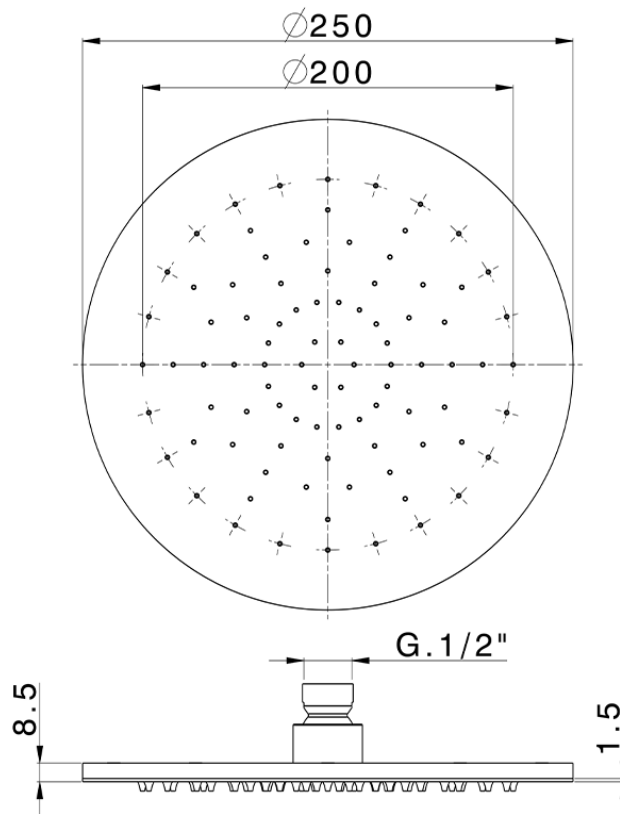

Soffione a braccio ispezionabile Ø 250 mm SHOWER_SS020010

SS020010

<https://www.huberitalia.com/soffione-a-braccio-ispezionabile-o-250-mm-shower-ss020010>

2026-04-14