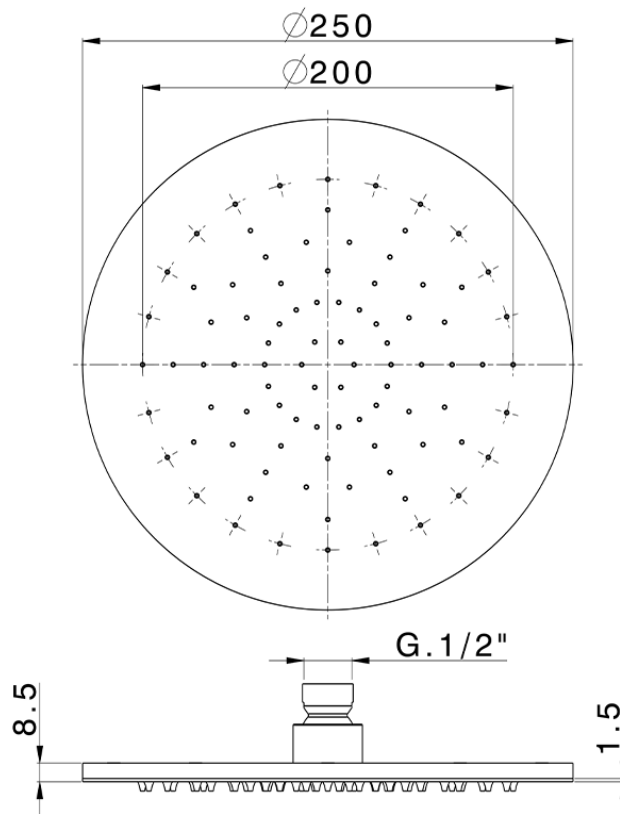

Soffione a braccio ispezionabile Ø 250 mm SHOWER_SS020010

SS020010

<https://www.huberitalia.com/soffione-a-braccio-ispezionabile-o-250-mm-shower-ss020010>

2026-07-01