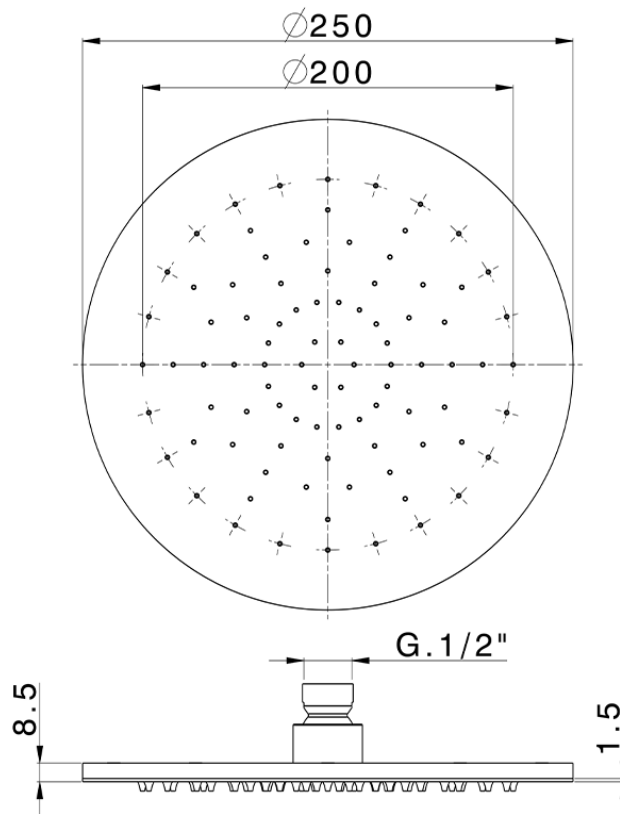

## Soffione a braccio ispezionabile Ø 250 mm SHOWER\_SS020010

SS020010

<https://www.huberitalia.com/soffione-a-braccio-ispezionabile-o-250-mm-shower-ss020010>

2026-07-01