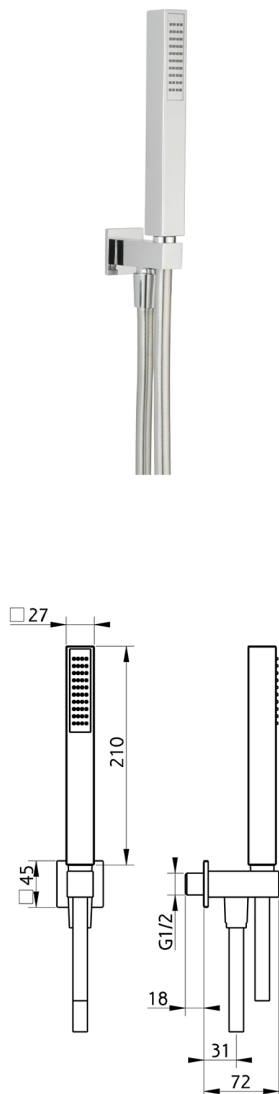

Completo doccia con presa acqua SHOWER_SS018970

MODELLO **SS018970**

Completo doccia con presa acqua, supporto doccetta murale, doccetta monogetto minimalista quadra 27x27 mm ABS, flessibile liscio SUPREME 150 cm

FINITURE DISPONIBILI

-  **21** 21 Cromo
-  **2F** 2F Nichel Spazzolato
-  **40** 40 Nero Opaco
-  **4Q** 4Q Bianco Opaco

CARATTERISTICHE

2026-06-09