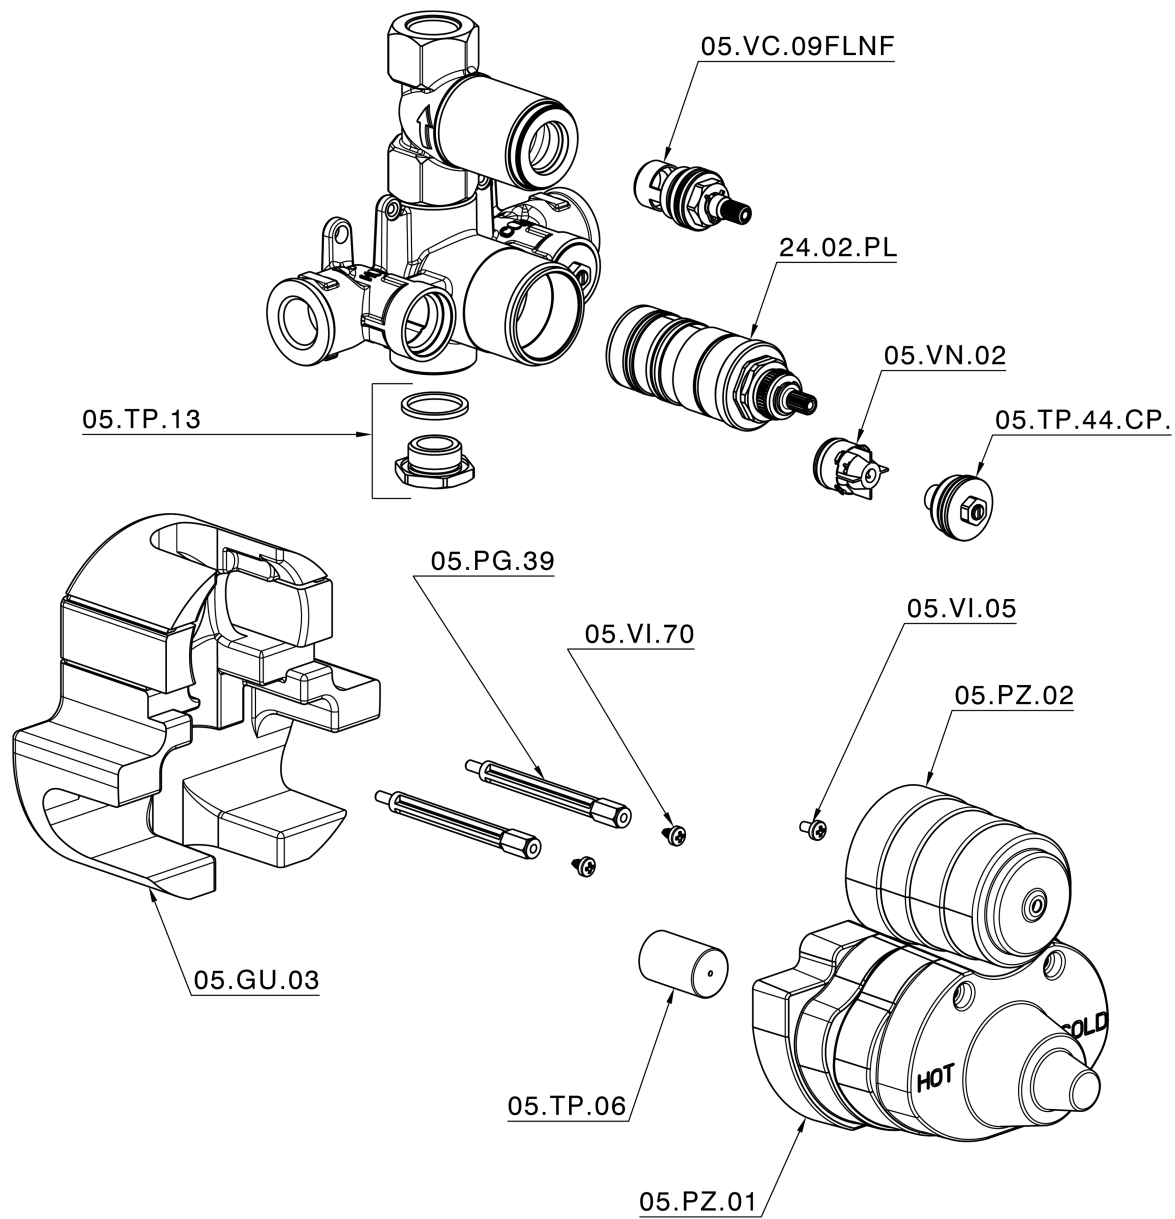

## Parte esterna termostatico doccia incasso 1 uscita CROISSETTE\_CS007280

## Parte incasso termostatico doccia 1 uscita INCASSO\_ZB007341

ZB007341

<https://www.huberitalia.com/parte-incasso-termostatico-doccia-1-uscita-incasso-zb007341>

## Parte incasso termostatico doccia 1 uscita INCASSO\_ZB007281

ZB007281

<https://www.huberitalia.com/parte-incasso-termostatico-doccia-1-uscita-incasso-zb007281>

2026-06-11