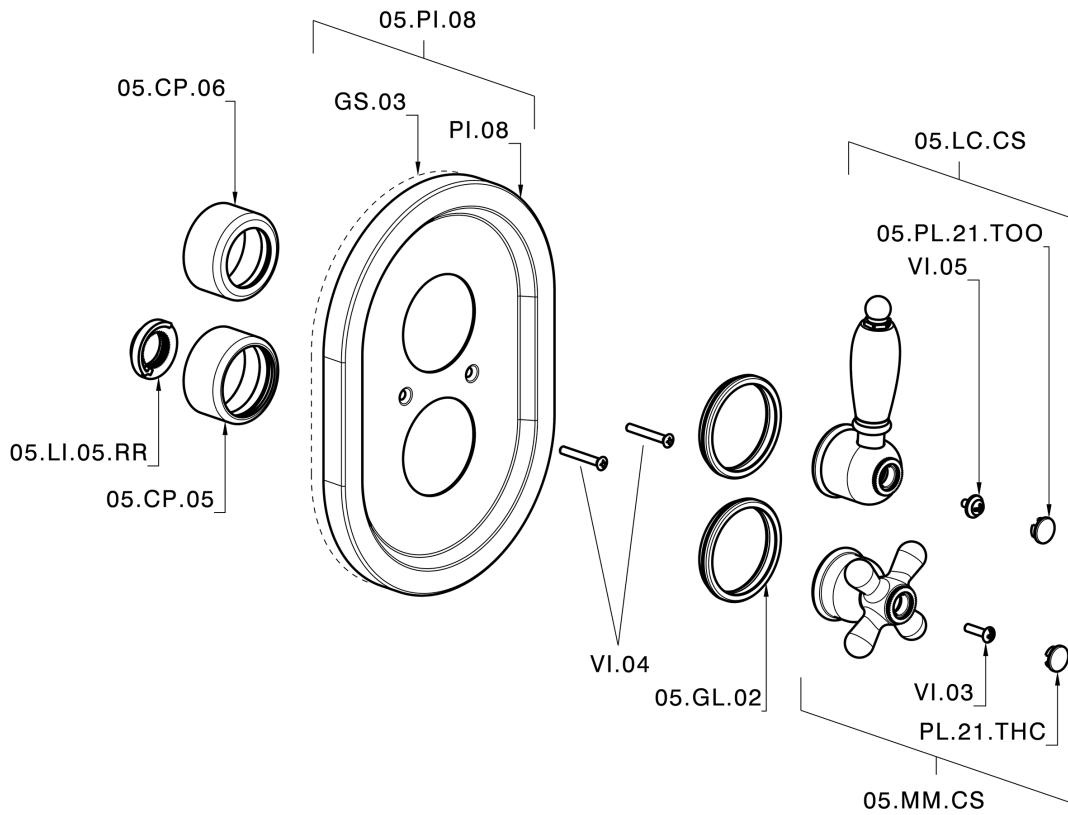

## Parte esterna termostatico doccia incasso 1 uscita CROISSETTE\_CS007280

## Parte incasso termostatico doccia 1 uscita INCASSO\_ZB007341

ZB007341

<https://www.huberitalia.com/parte-incasso-termostatico-doccia-1-uscita-incasso-zb007341>

## Parte incasso termostatico doccia 1 uscita INCASSO\_ZB007281

ZB007281

<https://www.huberitalia.com/parte-incasso-termostatico-doccia-1-uscita-incasso-zb007281>

2026-06-11