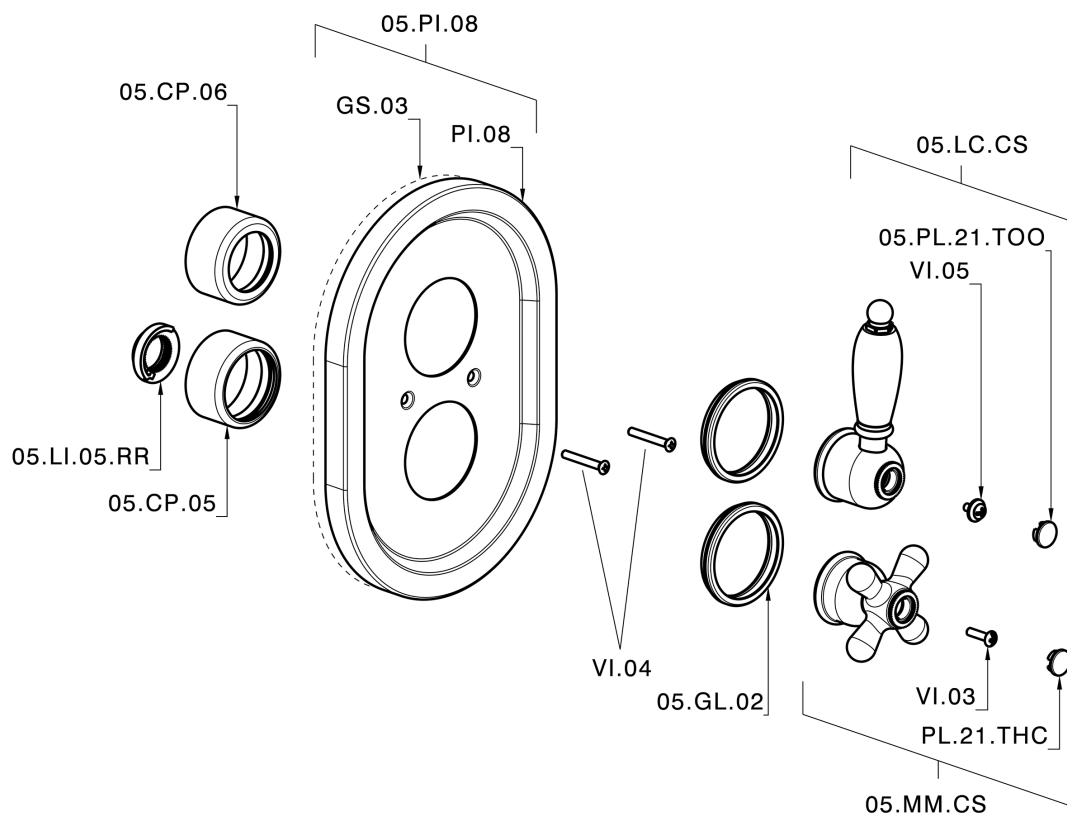

Parte esterna termostatico doccia incasso 1 uscita CROISSETTE_CS007280

CS007280

<https://www.huberitalia.com/parte-esterna-termostatico-doccia-incasso-1-uscita-croisette-cs007280>

Parte incasso termostatico doccia 1 uscita INCASSO_ZB007341

ZB007341

<https://www.huberitalia.com/parte-incasso-termostatico-doccia-1-uscita-incasso-zb007341>

Parte incasso termostatico doccia 1 uscita INCASSO_ZB007281

ZB007281

<https://www.huberitalia.com/parte-incasso-termostatico-doccia-1-uscita-incasso-zb007281>