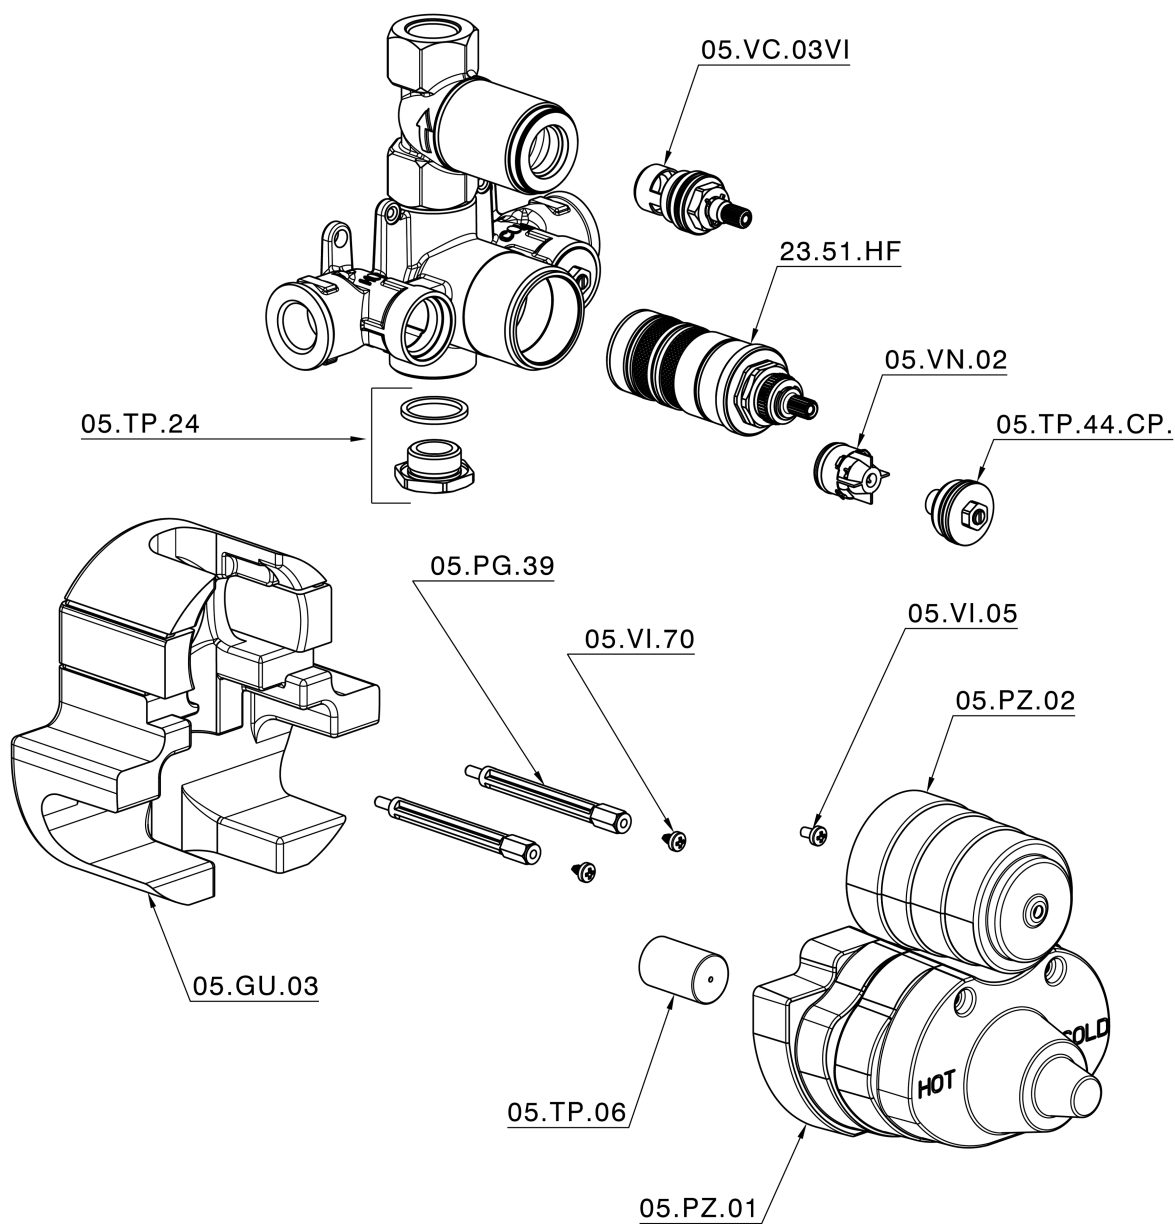

Parte esterna termostatico doccia incasso 1 uscita CROISSETTE_CS007280

CS007280

<https://www.huberitalia.com/parte-esterna-termostatico-doccia-incasso-1-uscita-croisette-cs007280>

Parte incasso termostatico doccia 1 uscita INCASSO_ZB007341

ZB007341

<https://www.huberitalia.com/parte-incasso-termostatico-doccia-1-uscita-incasso-zb007341>

Parte incasso termostatico doccia 1 uscita INCASSO_ZB007281

ZB007281

<https://www.huberitalia.com/parte-incasso-termostatico-doccia-1-uscita-incasso-zb007281>