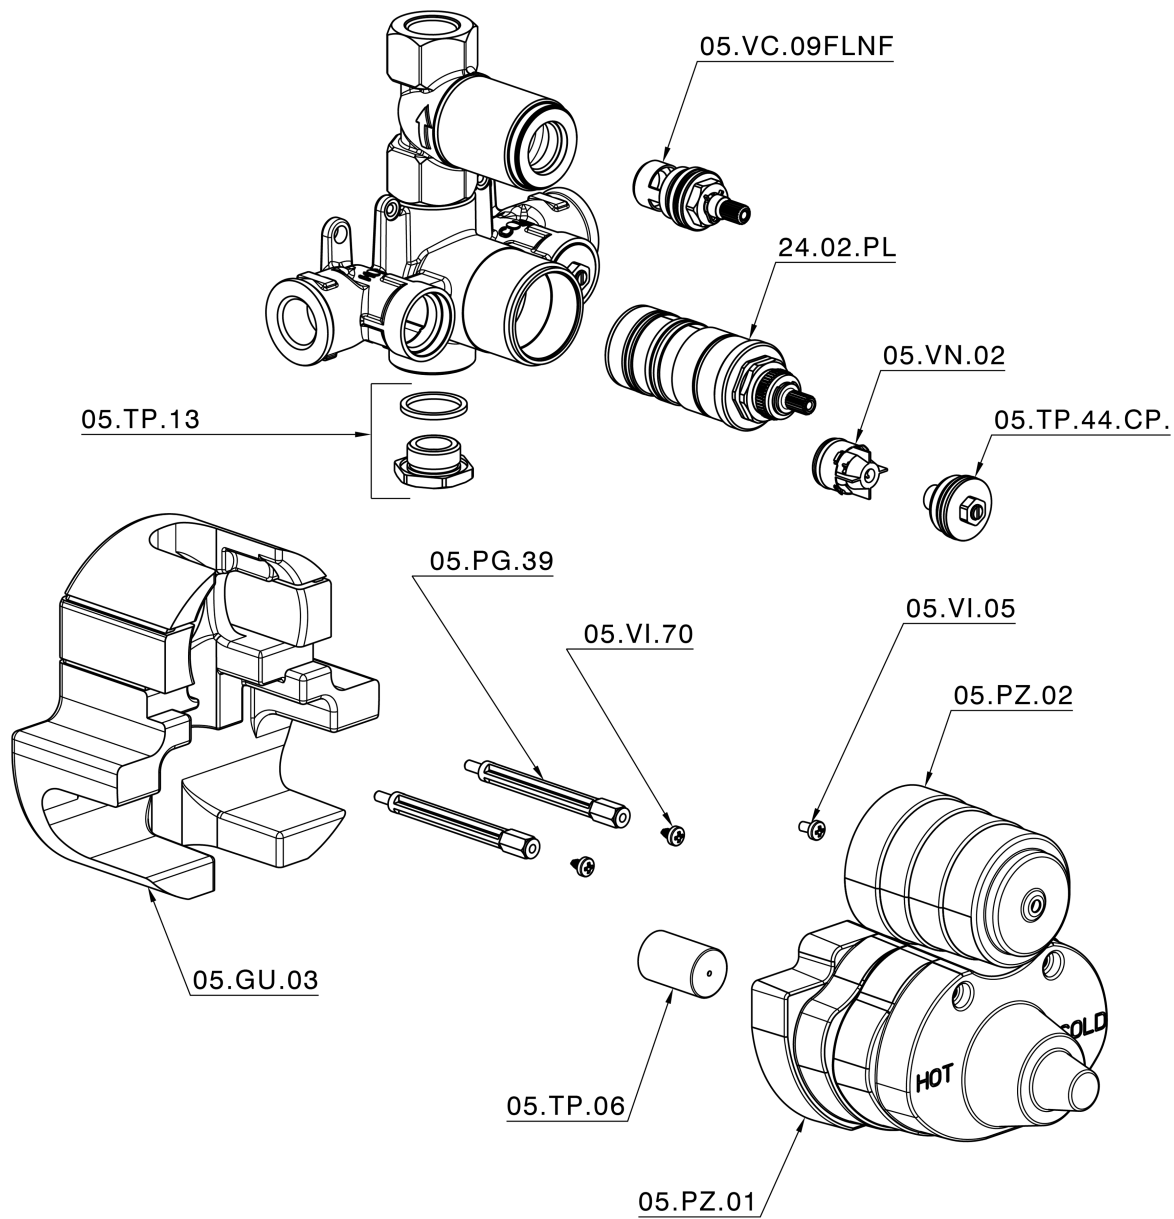

Parte esterna termostatico doccia incasso 1 uscita CROISSETTE_CS007280

CS007280

<https://www.huberitalia.com/parte-esterna-termostatico-doccia-incasso-1-uscita-croisette-cs007280>

Parte incasso termostatico doccia 1 uscita INCASSO_ZB007341

ZB007341

<https://www.huberitalia.com/parte-incasso-termostatico-doccia-1-uscita-incasso-zb007341>

Parte incasso termostatico doccia 1 uscita INCASSO_ZB007281

ZB007281

<https://www.huberitalia.com/parte-incasso-termostatico-doccia-1-uscita-incasso-zb007281>