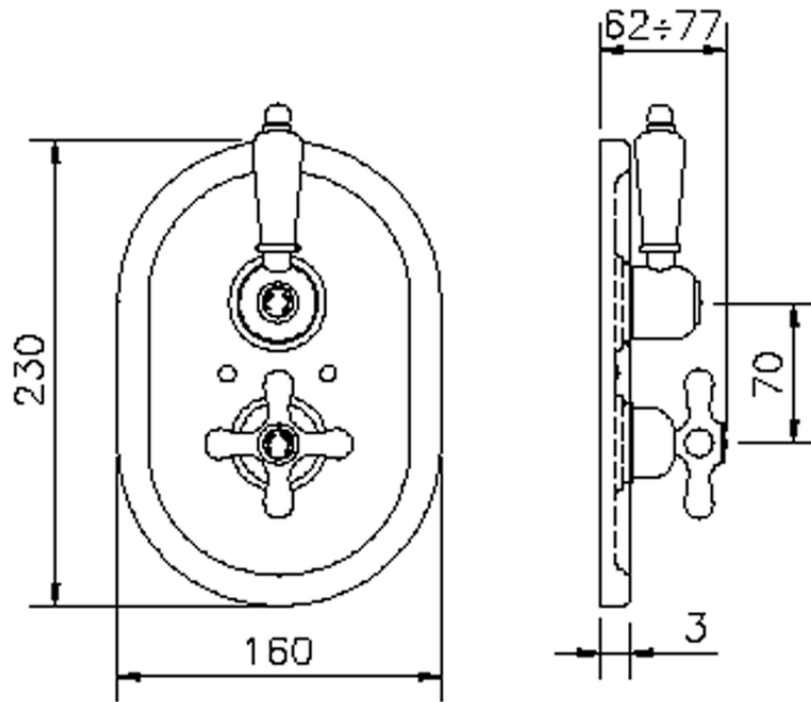

Parte esterna termostatico doccia incasso 1 uscita CROISSETTE_CS007280

CS007280

<https://www.huberitalia.com/parte-esterna-termostatico-doccia-incasso-1-uscita-croisette-cs007280>

ZB007341

<https://www.huberitalia.com/parte-incasso-termostatico-doccia-1-uscita-incasso-zb007341>

ZB007281

<https://www.huberitalia.com/parte-incasso-termostatico-doccia-1-uscita-incasso-zb007281>

2026-06-11