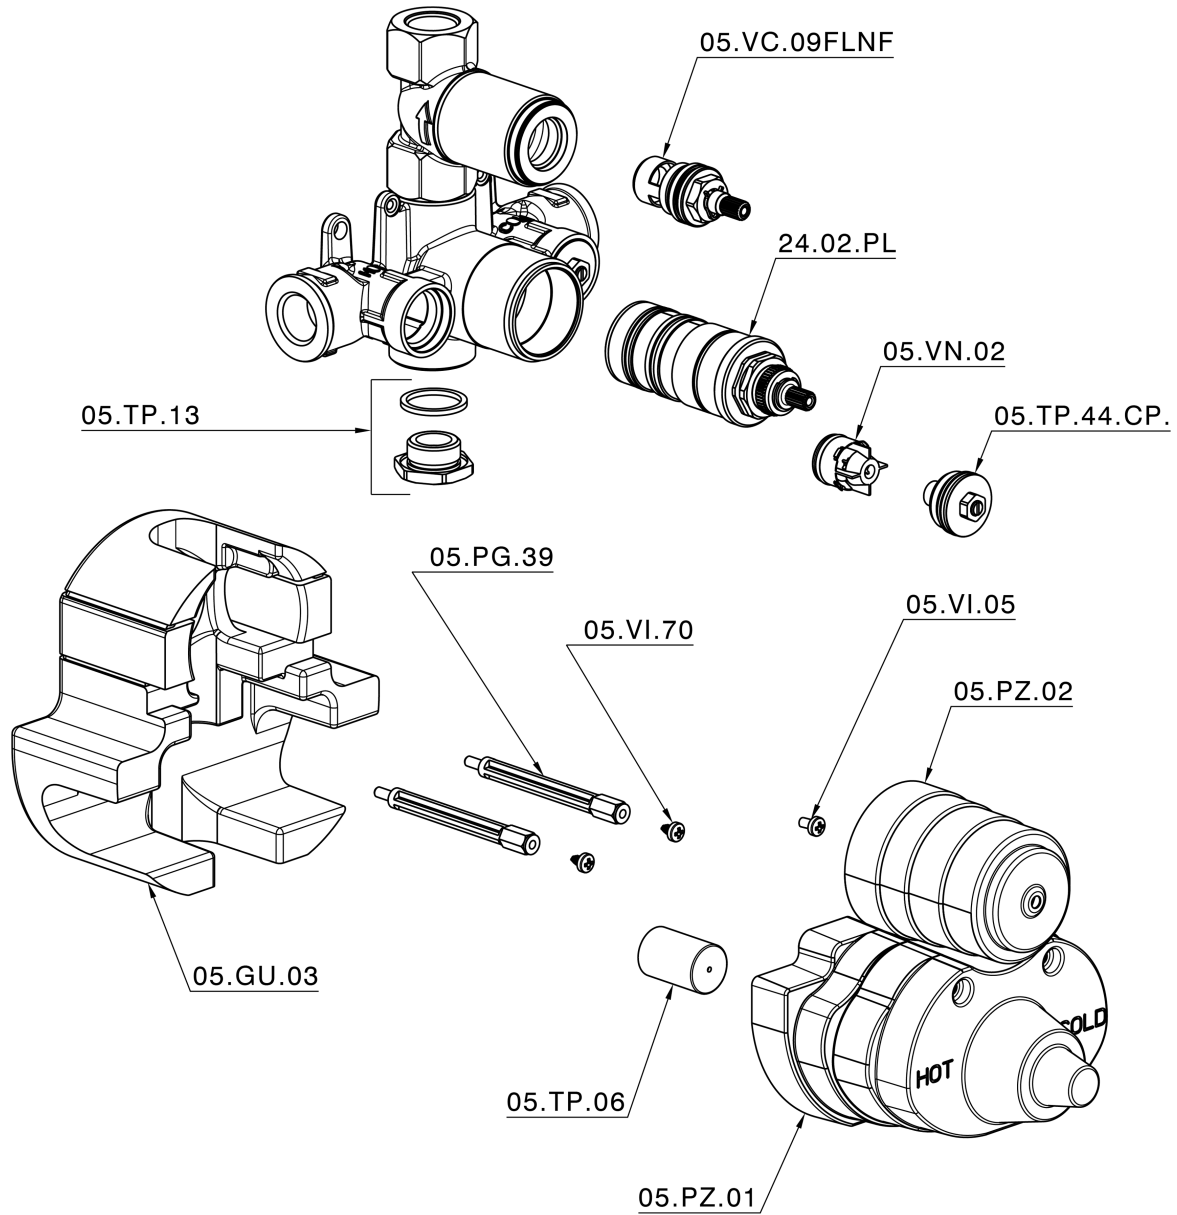

## Parte esterna termostatico doccia incasso 1 uscita CROISSETTE\_CS007280

CS007280

<https://www.huberitalia.com/parte-esterna-termostatico-doccia-incasso-1-uscita-croisette-cs007280>

## Parte incasso termostatico doccia 1 uscita INCASSO\_ZB007341

ZB007341

<https://www.huberitalia.com/parte-incasso-termostatico-doccia-1-uscita-incasso-zb007341>

## Parte incasso termostatico doccia 1 uscita INCASSO\_ZB007281

ZB007281

<https://www.huberitalia.com/parte-incasso-termostatico-doccia-1-uscita-incasso-zb007281>

2026-04-24