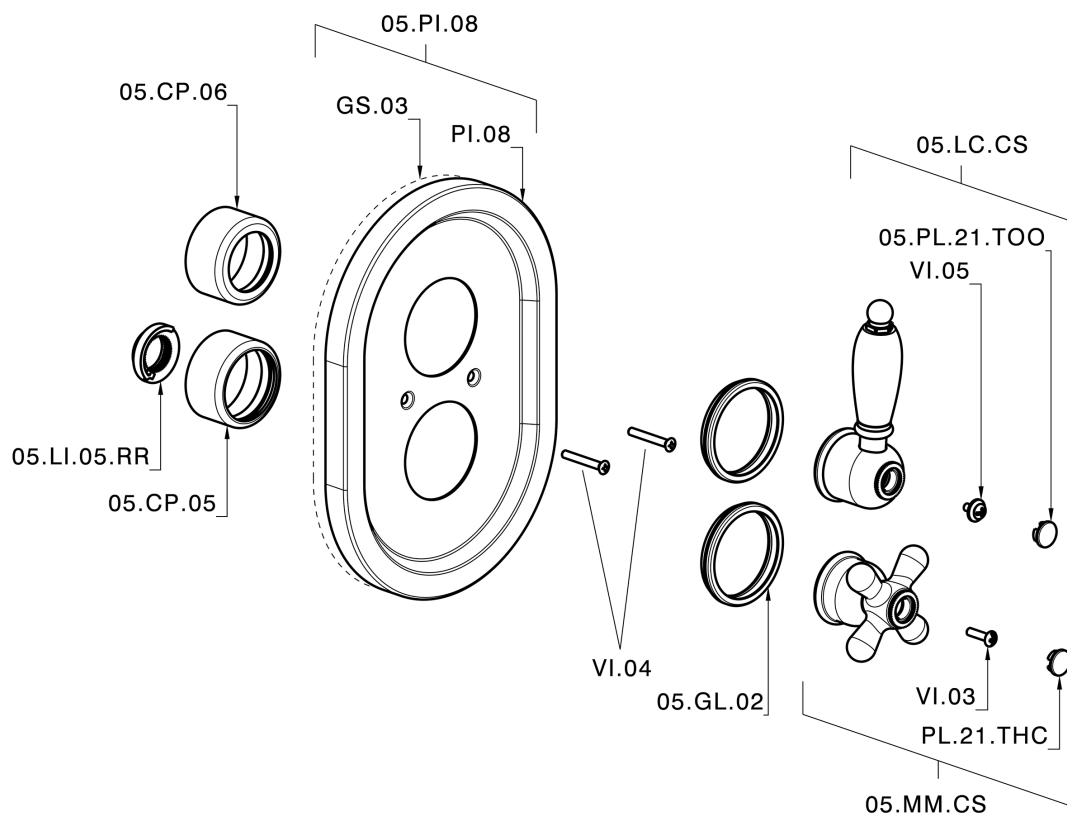

## Parte esterna termostatico doccia incasso 1 uscita CROISSETTE\_CS007280

CS007280

<https://www.huberitalia.com/parte-esterna-termostatico-doccia-incasso-1-uscita-croisette-cs007280>

## Parte incasso termostatico doccia 1 uscita INCASSO\_ZB007341

ZB007341

<https://www.huberitalia.com/parte-incasso-termostatico-doccia-1-uscita-incasso-zb007341>

## Parte incasso termostatico doccia 1 uscita INCASSO\_ZB007281

ZB007281

<https://www.huberitalia.com/parte-incasso-termostatico-doccia-1-uscita-incasso-zb007281>

2026-04-24