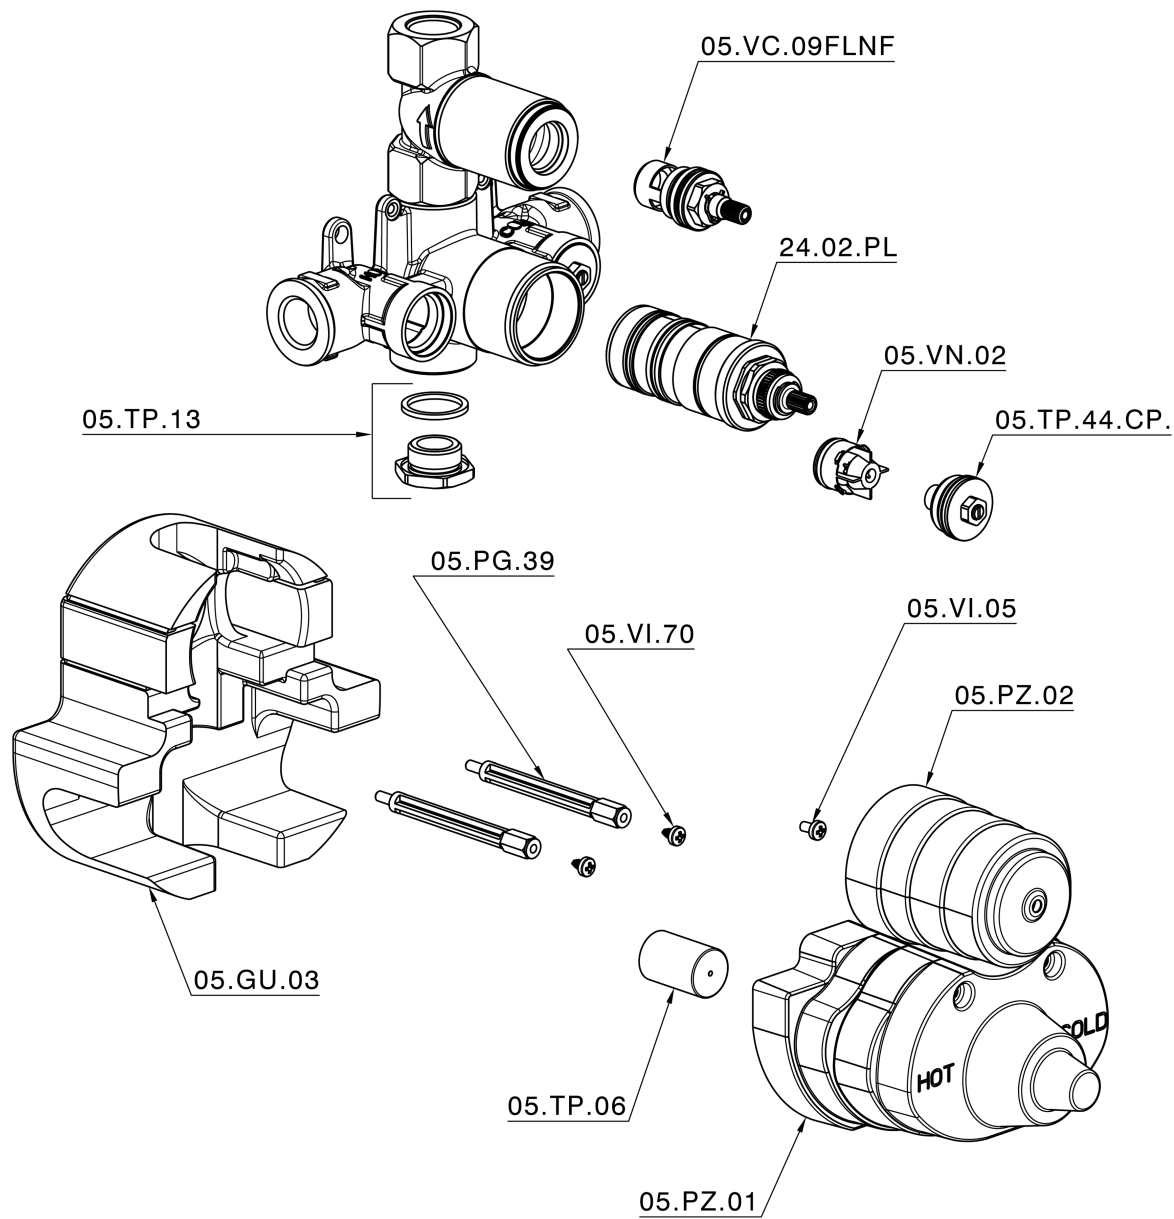

Parte esterna termostatico doccia incasso 1 uscita CROISSETTE_CS007280

CS007280

<https://www.huberitalia.com/parte-esterna-termostatico-doccia-incasso-1-uscita-croisette-cs007280>

Parte incasso termostatico doccia 1 uscita INCASSO_ZB007341

ZB007341

<https://www.huberitalia.com/parte-incasso-termostatico-doccia-1-uscita-incasso-zb007341>

Parte incasso termostatico doccia 1 uscita INCASSO_ZB007281

ZB007281

<https://www.huberitalia.com/parte-incasso-termostatico-doccia-1-uscita-incasso-zb007281>