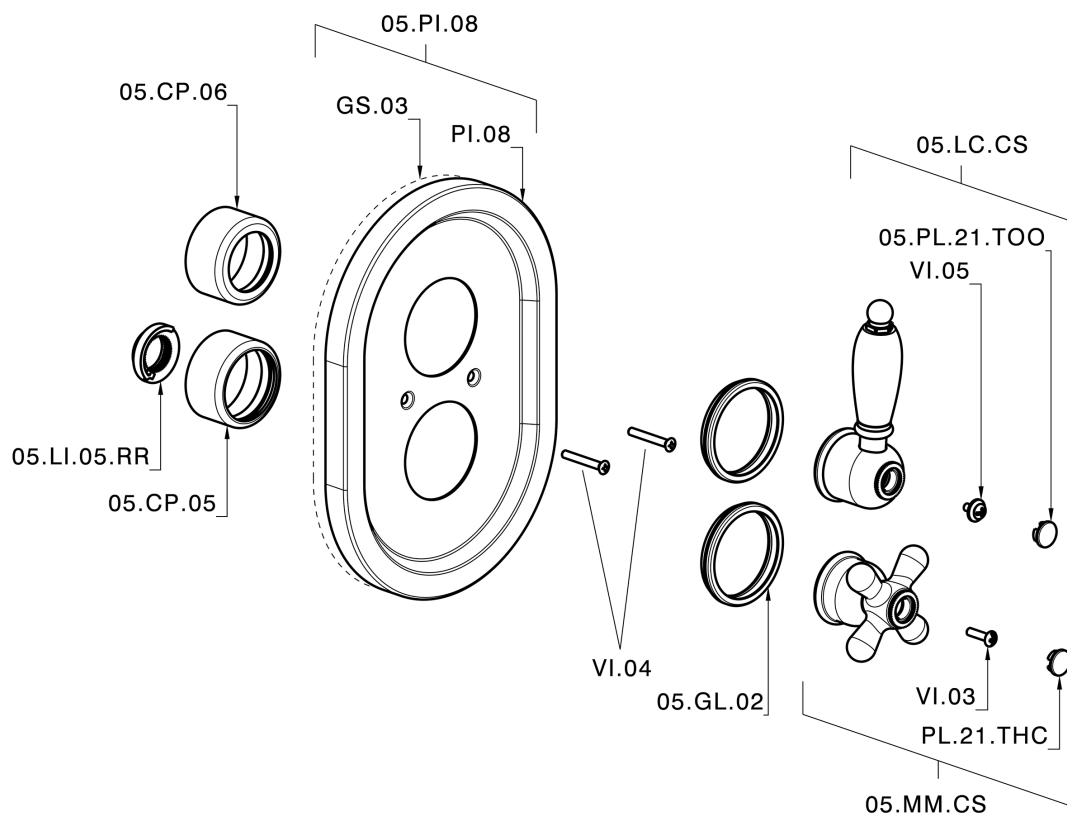

## Parte esterna termostatico doccia incasso 1 uscita CROISSETTE\_CS007280

## Parte incasso termostatico doccia 1 uscita INCASSO\_ZB007341

ZB007341

<https://www.huberitalia.com/parte-incasso-termostatico-doccia-1-uscita-incasso-zb007341>

## Parte incasso termostatico doccia 1 uscita INCASSO\_ZB007281

ZB007281

<https://www.huberitalia.com/parte-incasso-termostatico-doccia-1-uscita-incasso-zb007281>

2026-04-24