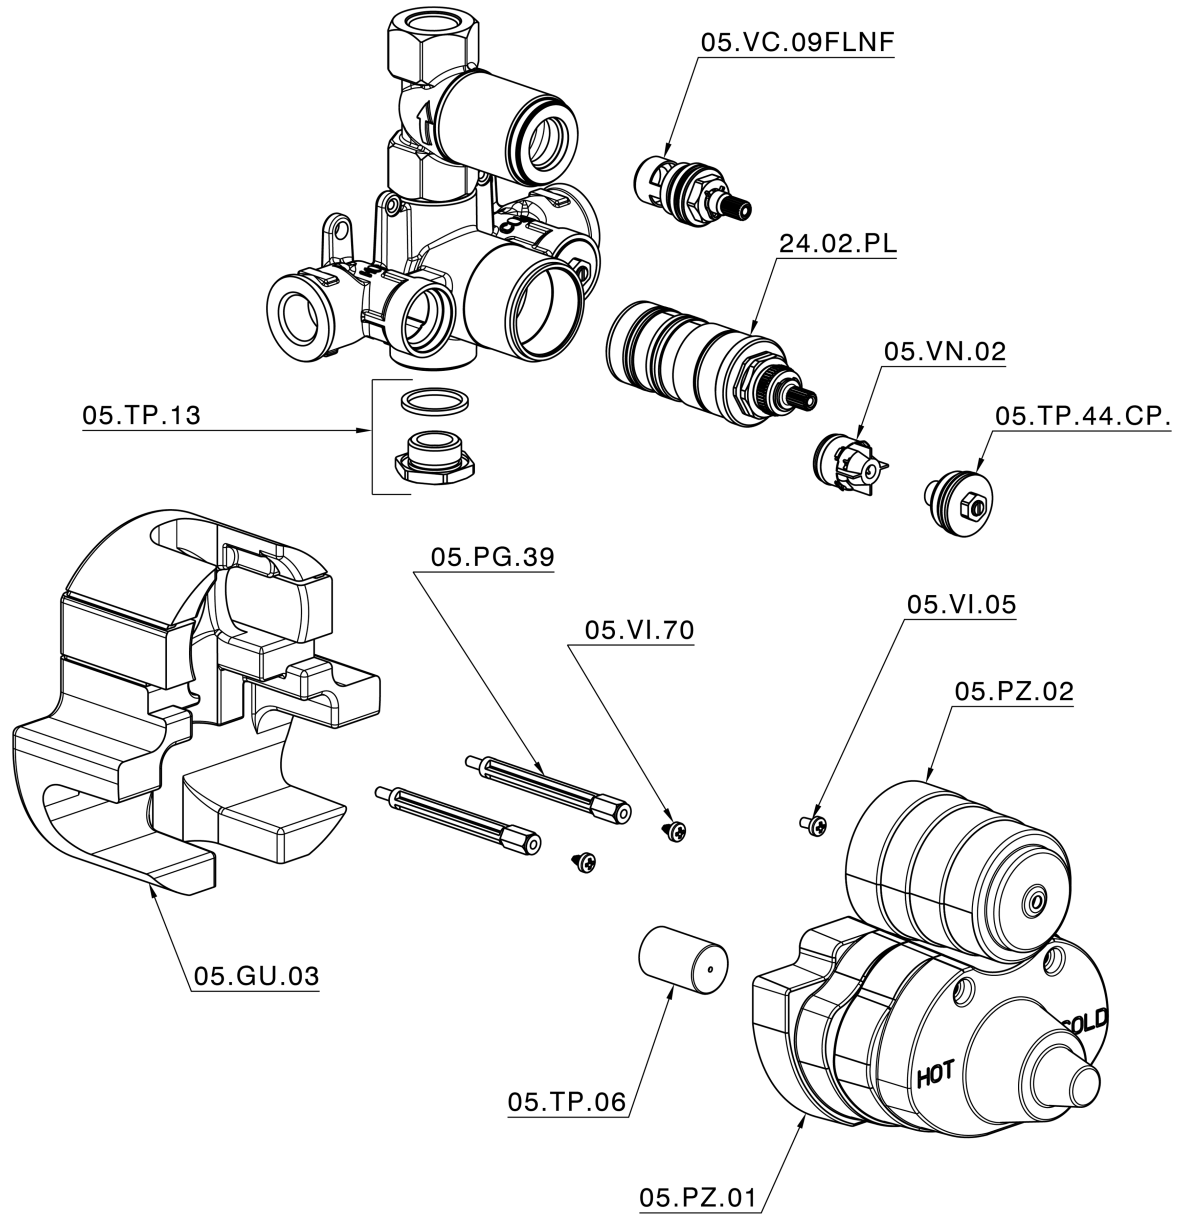

## Parte esterna termostatico doccia incasso 1 uscita CROISSETTE\_CS007280

## Parte incasso termostatico doccia 1 uscita INCASSO\_ZB007341

ZB007341

<https://www.huberitalia.com/parte-incasso-termostatico-doccia-1-uscita-incasso-zb007341>

## Parte incasso termostatico doccia 1 uscita INCASSO\_ZB007281

ZB007281

<https://www.huberitalia.com/parte-incasso-termostatico-doccia-1-uscita-incasso-zb007281>

2026-04-24