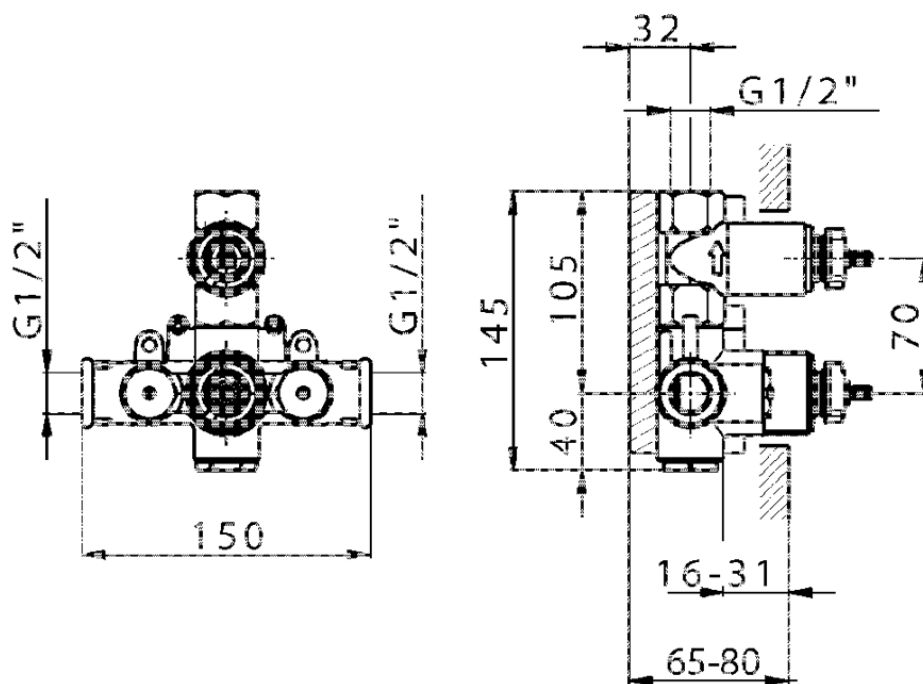

Parte esterna termostatico doccia incasso 1 uscita CROISSETTE_CS007280

CS007280

<https://www.huberitalia.com/parte-esterna-termostatico-doccia-incasso-1-uscita-croisette-cs007280>

ZB007341

<https://www.huberitalia.com/parte-incasso-termostatico-doccia-1-uscita-incasso-zb007341>

ZB007281

<https://www.huberitalia.com/parte-incasso-termostatico-doccia-1-uscita-incasso-zb007281>

2026-01-01