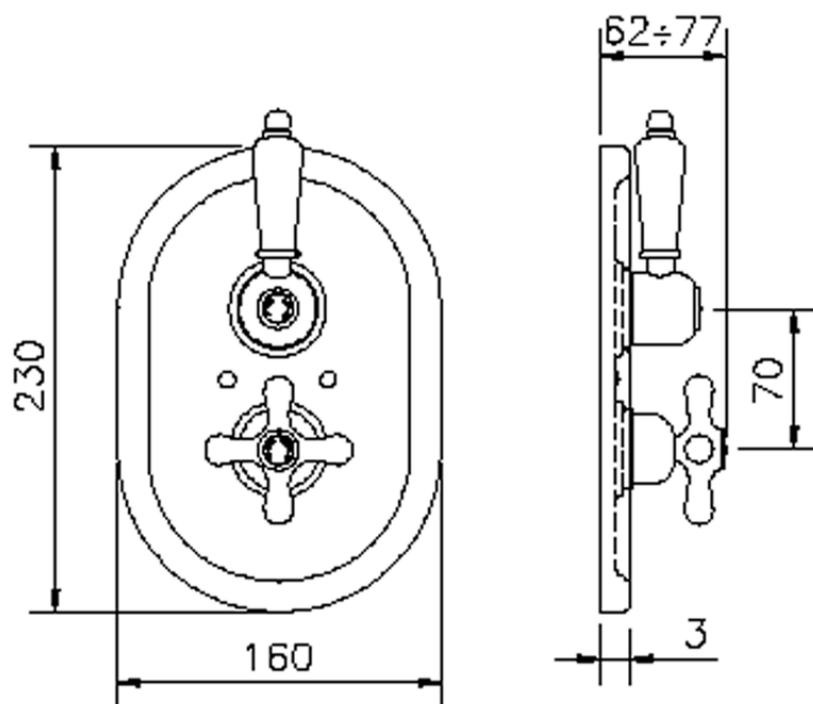

Parte esterna termostatico doccia incasso 1 uscita CROISSETTE_CS007280

CS007280

<https://www.huberitalia.com/parte-esterna-termostatico-doccia-incasso-1-uscita-croisette-cs007280>

ZB007341

<https://www.huberitalia.com/parte-incasso-termostatico-doccia-1-uscita-incasso-zb007341>

ZB007281

<https://www.huberitalia.com/parte-incasso-termostatico-doccia-1-uscita-incasso-zb007281>

2026-01-01