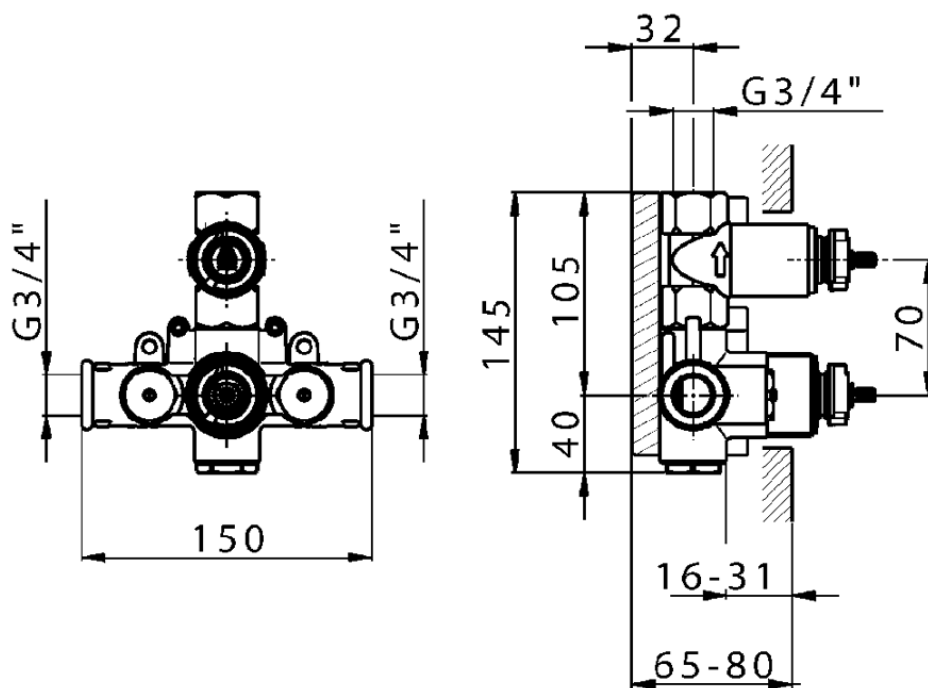

Parte esterna termostatico doccia incasso 1 uscita CROISSETTE_CS007280

CS007280

<https://www.huberitalia.com/parte-esterna-termostatico-doccia-incasso-1-uscita-croisette-cs007280>

ZB007341

<https://www.huberitalia.com/parte-incasso-termostatico-doccia-1-uscita-incasso-zb007341>

ZB007281

<https://www.huberitalia.com/parte-incasso-termostatico-doccia-1-uscita-incasso-zb007281>

2026-01-01