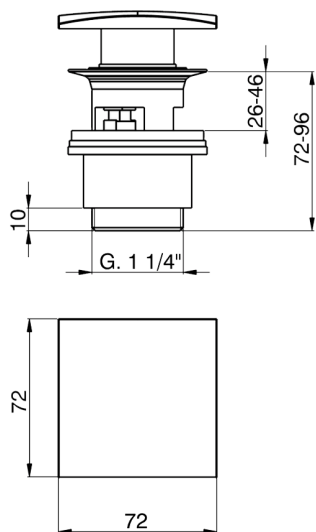

Piletta click-clack 1"1/4 per lavabo COMPLEMENTI_ZB001622

MODELLO **ZB001622**

Piletta click-clack 1"1/4 per lavabo, per sistema scarico troppo pieno

FINITURE DISPONIBILI

- **21** 21 Cromo
- **2B** 2B Nichel Lucido
- **2P** 2P Oro Rosa

CARATTERISTICHE

2026-07-01