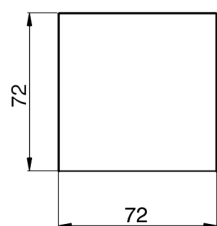

FINITURE DISPONIBILI

- **21** 21 Cromo
- **2B** 2B Nichel Lucido
- **2P** 2P Oro Rosa