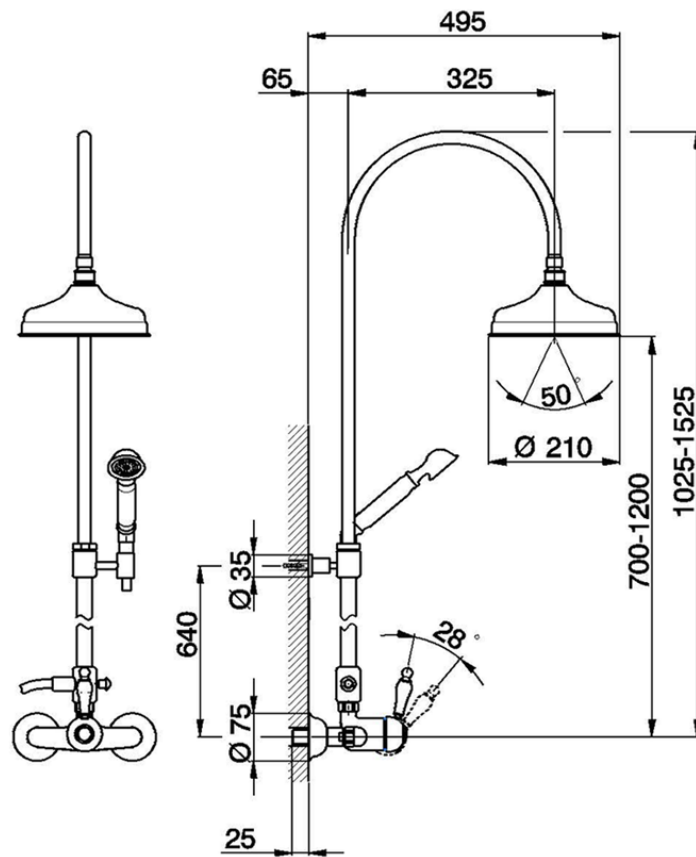

Colonna doccia monocomando 2 funzioni CROISETTE_CM004050

CM004050

<https://www.huberitalia.com/colonna-doccia-monocomando-2-funzioni-croisette-cm004050>

2026-06-27