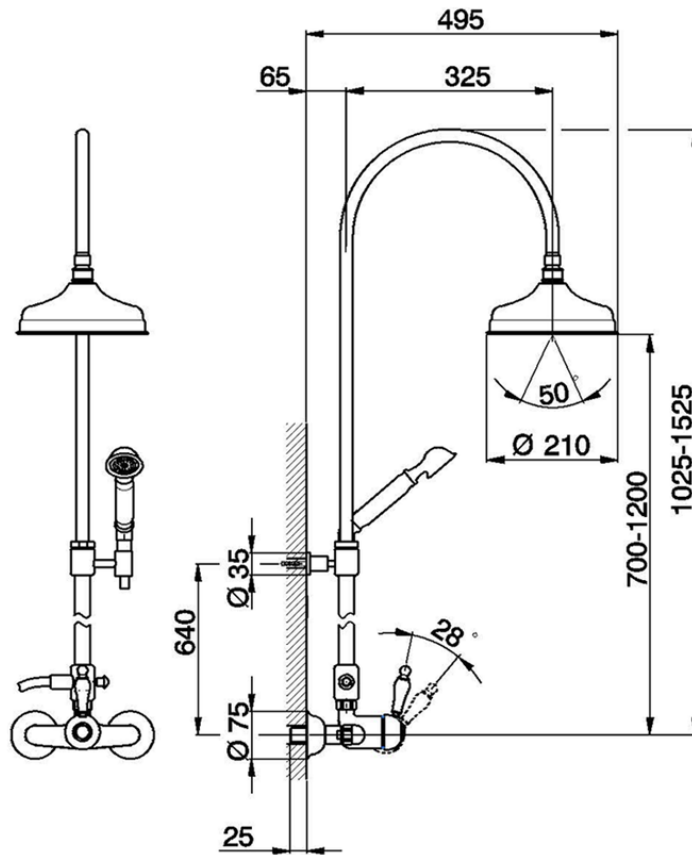

Colonna doccia monocomando 2 funzioni CROISETTE_CM004050

CM004050

<https://www.huberitalia.com/colonna-doccia-monocomando-2-funzioni-croisette-cm004050>

2026-04-21