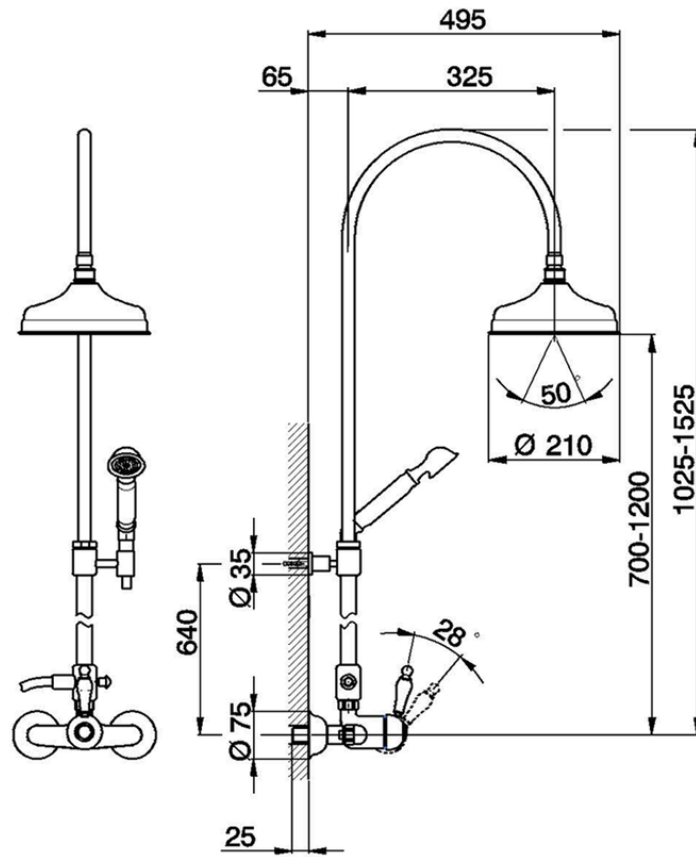

Colonna doccia monocomando 2 funzioni CROISETTE_CM004050

CM004050

<https://www.huberitalia.com/colonna-doccia-monocomando-2-funzioni-croisette-cm004050>

2026-06-27