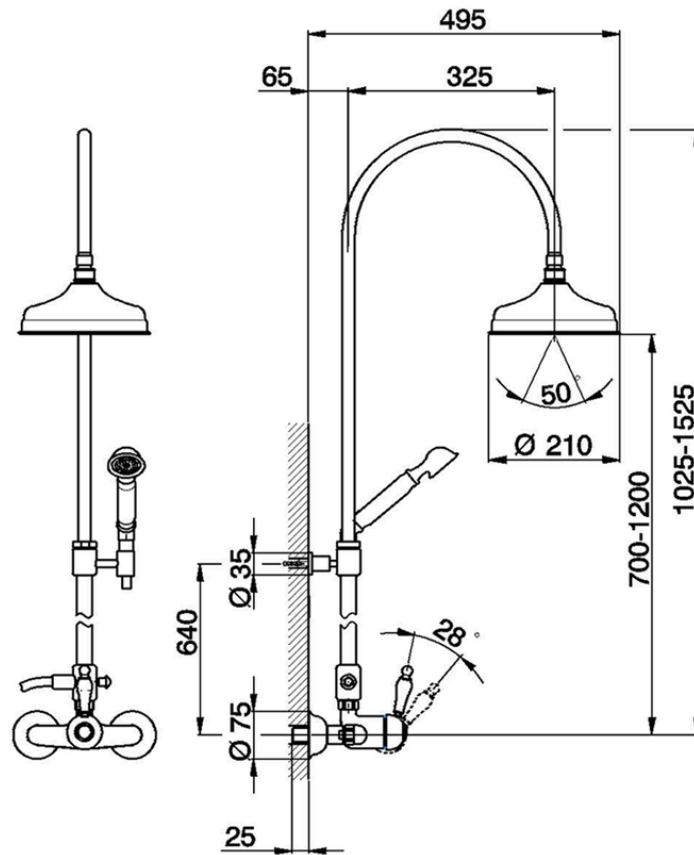

## Colonna doccia monocomando 2 funzioni CROISETTE\_CM004050

CM004050

<https://www.huberitalia.com/colonna-doccia-monocomando-2-funzioni-croisette-cm004050>

2026-04-17