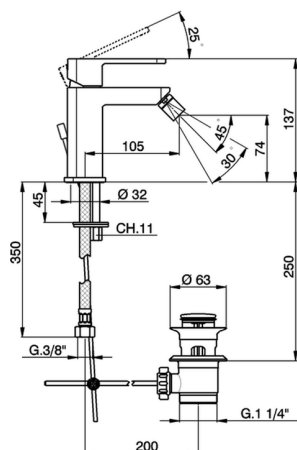

## Miscelatore monocomando bidet DADO\_DD000550

MODELLO **DD000550**

Miscelatore monocomando bidet, con scarico automatico 1"1/4, flex inox G.3/8"

### CARATTERISTICHE

Ricambio Cartuccia **ZZ94240000**

**Cartuccia Monocomando 25 mm**

## Miscelatore monocomando bidet DADO\_DD000550

DD 00055 0

NR	DESCRIZIONE DESCRIPTION DESCRIPTION BESCHREIBUNG DESCRIPCIÓN	N.CODICE NR.CODE CODE NO. WERSKNR. N.CÓDIGO
1	Leva monocomando "DD" Lever "DD" Hebel "DD" Palanca monomando "DD" Placchetta maniglia LS Plaqueette cache - vis crois LS Abdeckkappe LS Griff Plaquita maneta LS	ZZ955930
1-1	Grano punta coppa inox M.5x6 Vis speciale inox M.5x6 Madenschraube M.5x6 Clavija con punta copa acero inox M.5x6	ZZ940630
2	Copricartuccia monocomando Couvre-cartouche Escutcheon cartridge Abdeckkappe Cubre-cartucho monomando Calotta bloccaggio cartuccia Ecrou pour cartouche	ZZ955210
3	Nut for mixing valve Mutter fuer Kartusche Casquete de fijación cartucho Cartuccia monocomando Cartouche mitigeurs	ZZ955220
4	Mixing valve Kartusche Cartucho monomando	ZZ942400