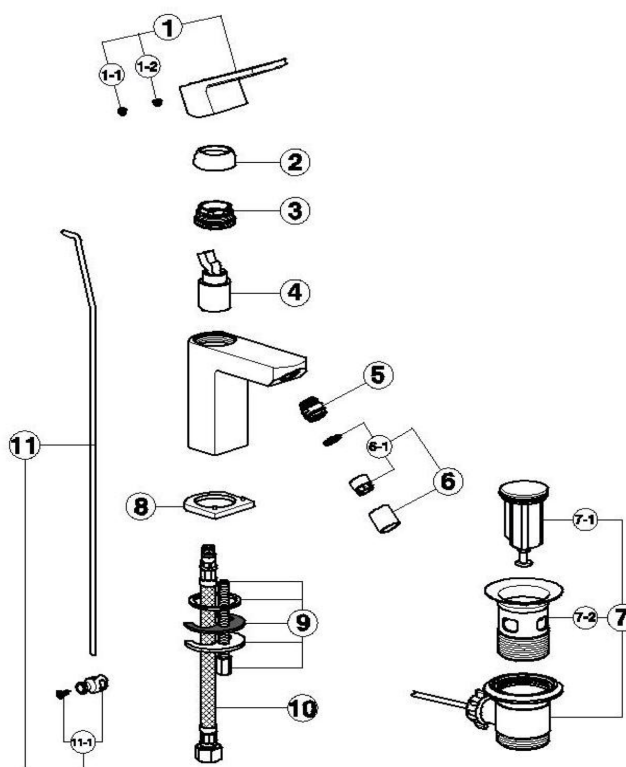

## Miscelatore monocomando bidet DADO\_DD000550

MODELLO **DD000550**

Miscelatore monocomando bidet, con scarico automatico 1"1/4, flex inox G.3/8"

### CARATTERISTICHE

Ricambio Cartuccia **ZZ94240000**

**Cartuccia Monocomando 25 mm**

## Miscelatore monocomando bidet DADO\_DD000550

DD 00055 0

NR	DESCRIZIONE DESCRIPTION DESCRIPTION BESCHREIBUNG DESCRIPCIÓN	N.CODICE NR.CODE CODE NO. WERSKNR. N.CÓDIGO
1	Leva monocomando "DD" Lever "DD" Hebel "DD" Palanca monomando "DD" Placchetta maniglia LS Plaqueette cache - vis crois LS Abdeckkappe LS Griff Plaquita maneta LS	ZZ955930
1-1	Grano punta coppa inox M.5x6 Vis speciale inox M.5x6 Madenschraube M.5x6 Clavija con punta copa acero inox M.5x6	ZZ940630
2	Copricartuccia monocomando Couvre-cartouche Escutcheon cartridge Abdeckkappe Cubre-cartucho monomando Calotta bloccaggio cartuccia Ecrou pour cartouche	ZZ955210
3	Nut for mixing valve Mutter fuer Kartusche Casquete de fijación cartucho Cartuccia monocomando Cartouche mitigeurs	ZZ955220
4	Mixing valve Kartusche Cartucho monomando	ZZ942400

NR	DESCRIZIONE DESCRIPTION DESCRIPTION BESCHREIBUNG DESCRIPCIÓN	N.CODICE NR.CODE CODE NO. WERSKNR. N.CÓDIGO
5	Snodo per bidet Rotule pour bidet Joint for bidet spout Gelenkstueck f/bidet Rótula para bidé	ZZ947890
6	Aeratore M16x1 Mousseur M16x1 Perlator M16x1 Aireador M16x1 Cart.aerat.M16x1 Cartouche x mousseur M16x1	ZZ944280
6-1	Mousseur cartridge M16x1 Kart./f/Perlator M16x1 Cartucho aireador	ZZ944100
7	Scarico automatico 1"1/4 sabbiato Vidage automatique 1"1/4 sabbiato Pop up waste 1"1/4 sabbiato Ablaufgarnitur 1"1/4 sabbiato Desagüe automático 1"1/4 arenado	ZZ927540
7-1	Tappo completo scarico automatico 1"1/4 Bonde-vidage 1"1/4 Plug for pop up waste 1"1/4 Stopfen fuer Ablaufgarnitur kpl 1"1/4 Tapón completo columna desagüe automático 1"1/4	ZZ929250
7-2	Piletta per scarico automatico 1"1/4 Crépine pour vidage 1"1/4 Waste for bath drain 1"1/4 Ablauf fuer Ablaufgarnitur 1"1/4 Válvula para desagüe automático 1"1/4	ZZ929240