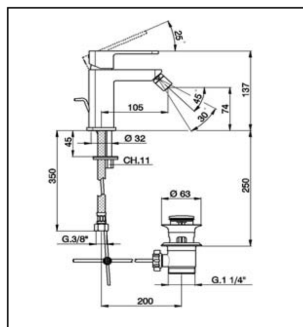

## Miscelatore monocomando bidet DADO\_DD000550

DD 00055 0

NR	DESCRIZIONE DESCRIPTION DESCRIPTION BESCHREIBUNG DESCRIPCIÓN	N.CODICE NR.CODE CODE NO. WERSKNR. N.CÓDIGO
1	Leva monocomando "DD" Lever "DD" Hebel "DD" Palanca monomando "DD" Placchetta maniglia LS Plaqueette cache - vis crois LS Abdeckkappe LS Griff Plaquita maneta LS	ZZ955930
1-1	Grano punta coppa inox M.5x6 Vis speciale inox M.5x6 Madenschraube M.5x6 Clavija con punta copa acero inox M.5x6	ZZ940630
2	Copricartuccia monocomando Couvre-cartouche Escutcheon cartridge Abdeckkappe Cubre-cartucho monomando Calotta bloccaggio cartuccia Ecrou pour cartouche	ZZ955210
3	Nut for mixing valve Mutter fuer Kartusche Casquete de fijación cartucho Cartuccia monocomando Cartouche mitigeurs	ZZ955220
4	Mixing valve Kartusche Cartucho monomando	ZZ942400