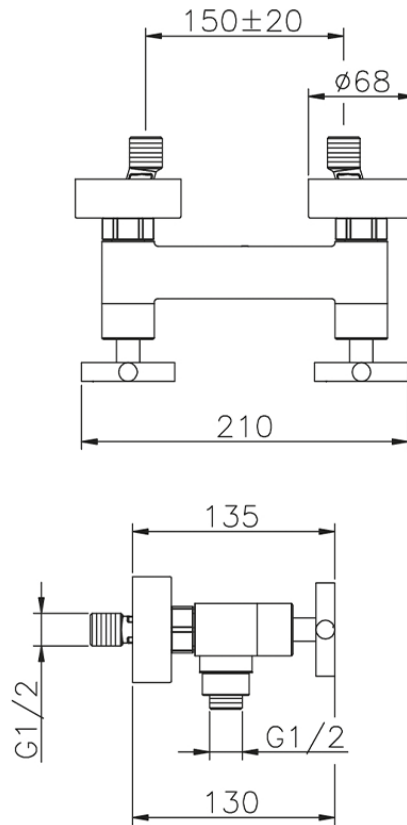

Miscelatore doccia SUITE_SU000440

SU000440

<https://www.huberitalia.com/miscelatore-doccia-suite-su000440>

2026-06-17