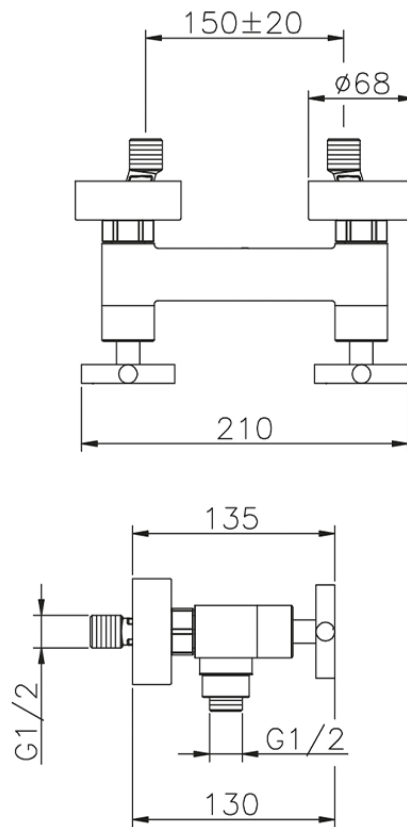

Miscelatore doccia SUITE_SU000440

SU000440

<https://www.huberitalia.com/miscelatore-doccia-suite-su000440>

2026-05-03