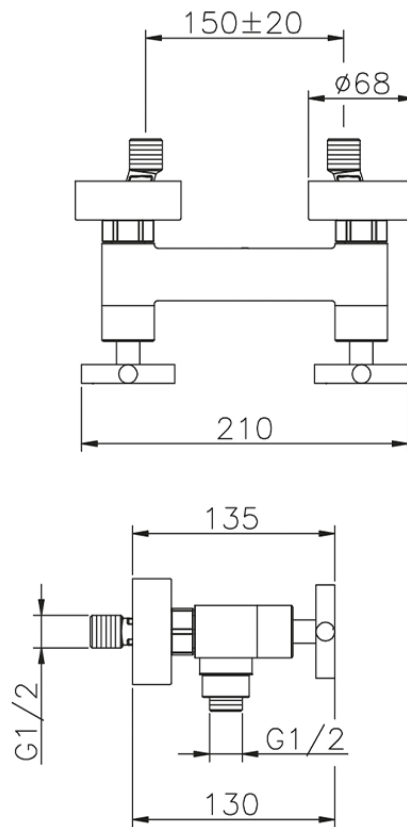

Miscelatore doccia SUITE_SU000440

SU000440

<https://www.huberitalia.com/miscelatore-doccia-suite-su000440>

2026-06-17