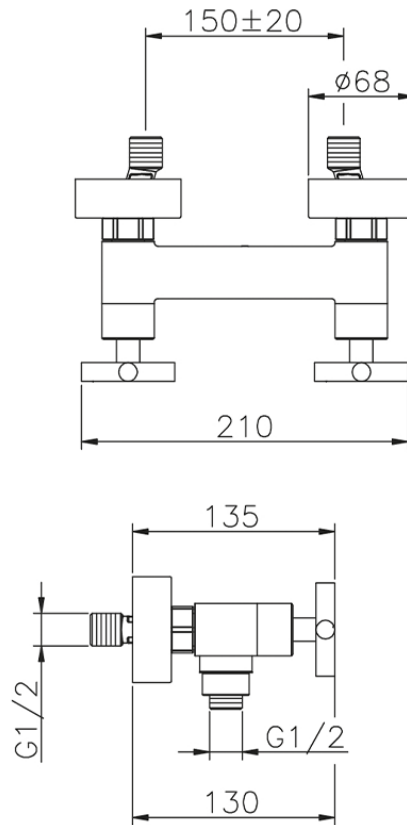

Miscelatore doccia SUITE_SU000440

SU000440

<https://www.huberitalia.com/miscelatore-doccia-suite-su000440>

2026-05-03