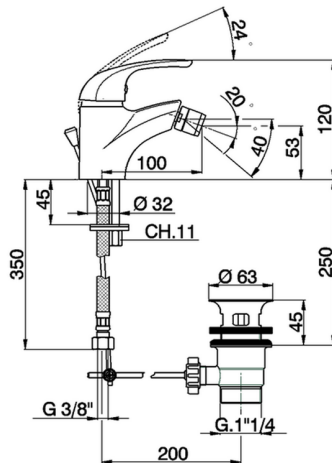

Miscelatore monocomando bidet NORMA_NM000550

MODELLO **NM000550**

Miscelatore monocomando bidet, con scarico automatico 1"1/4, flex inox G.3/8"

FINITURE DISPONIBILI

21 21 Cromo

CARATTERISTICHE

Ricambio Cartuccia **ZZ94034000**

Cartuccia Monocomando 35 mm

Miscelatore monocomando bidet NORMA_NM000550

NM000550

<https://www.huberitalia.com/miscelatore-monocomando-bidet-norma-nm000550>

2026-06-28