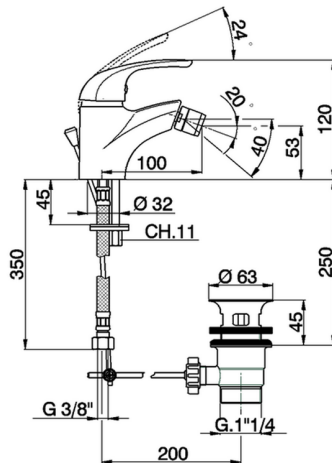

## Miscelatore monocomando bidet NORMA\_NM000550

MODELLO **NM000550**

Miscelatore monocomando bidet, con scarico automatico 1"1/4, flex inox G.3/8"

FINITURE DISPONIBILI

**21** 21 Cromo

CARATTERISTICHE

Ricambio Cartuccia **ZZ94034000**

**Cartuccia Monocomando 35 mm**