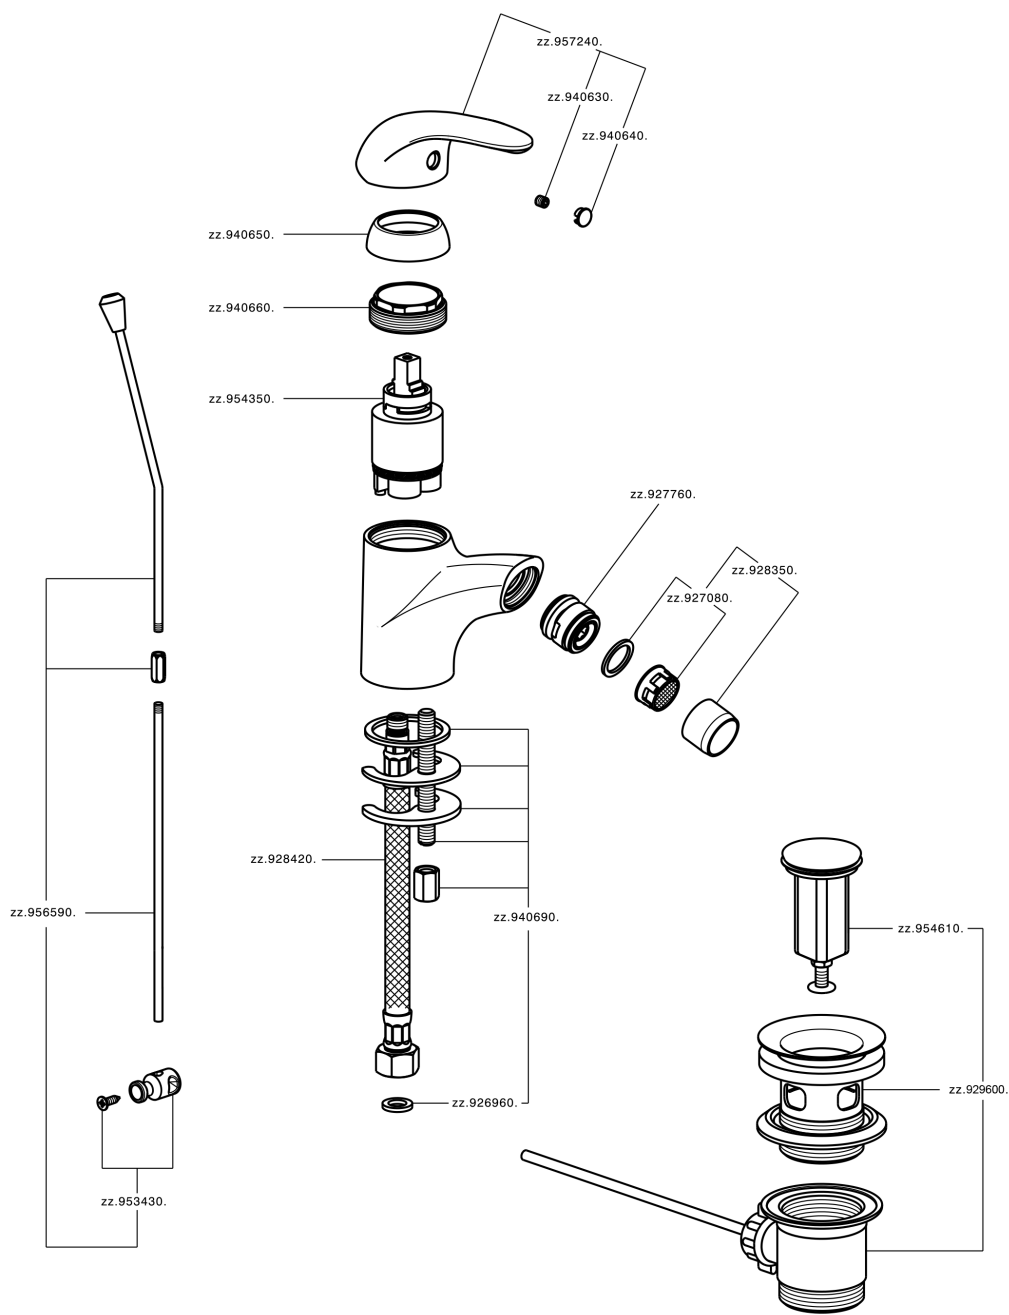

Miscelatore monocomando bidet NORMA_NM000550

MODELLO **NM000550**

Miscelatore monocomando bidet, con scarico automatico 1"1/4, flex inox G.3/8"

FINITURE DISPONIBILI

21 21 Cromo

CARATTERISTICHE

Ricambio Cartuccia **ZZ94034000**

Cartuccia Monocomando 35 mm

Miscelatore monocomando bidet NORMA_NM000550

NM000550

<https://www.huberitalia.com/miscelatore-monocomando-bidet-norma-nm000550>

2026-06-28