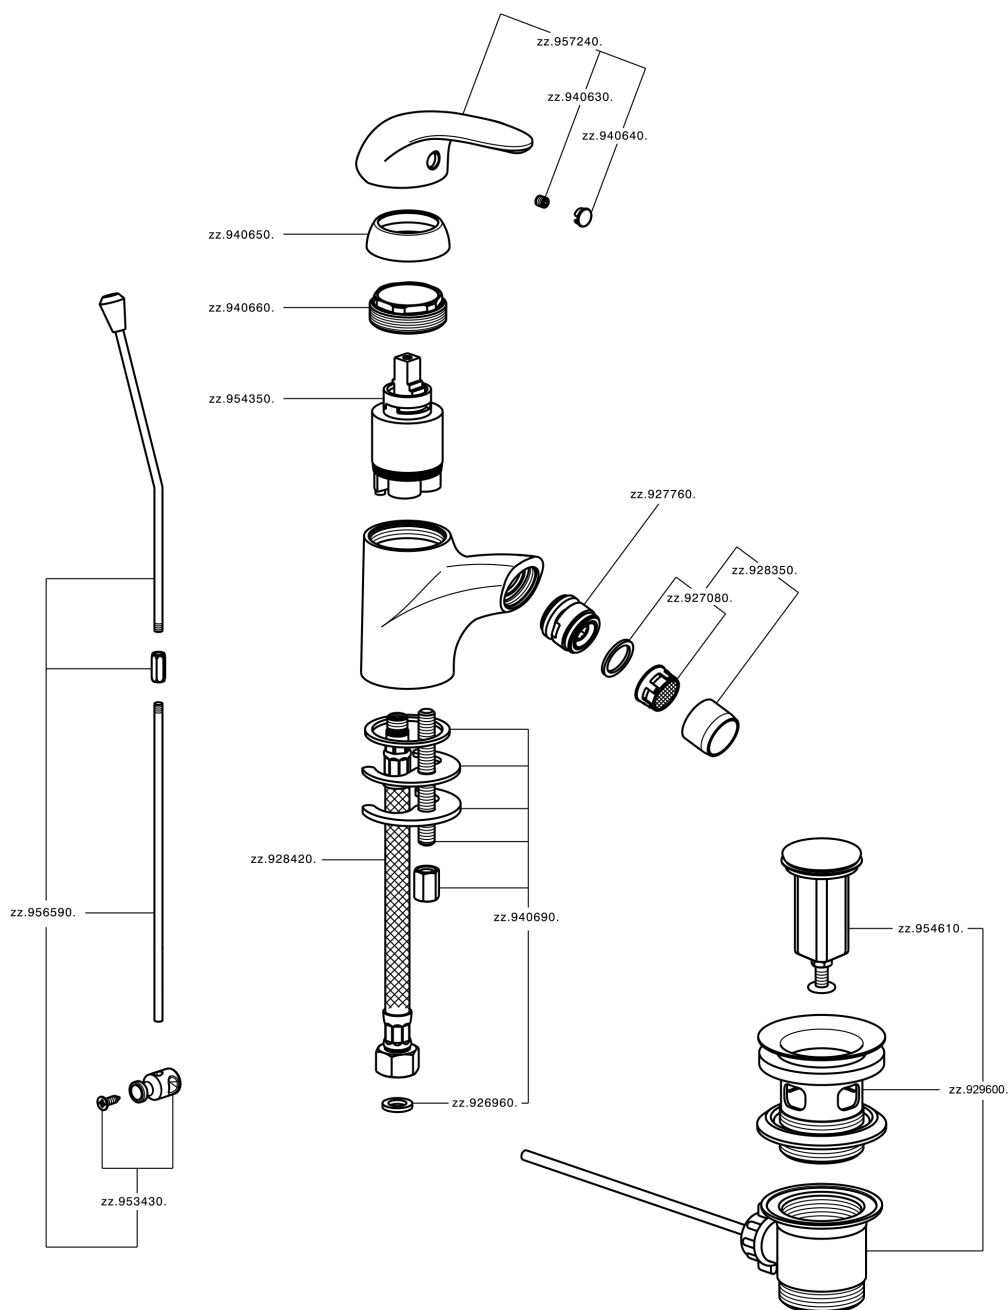

Miscelatore monocomando bidet NORMA_NM000550

MODELLO **NM000550**

Miscelatore monocomando bidet, con scarico automatico 1"1/4, flex inox G.3/8"

FINITURE DISPONIBILI

21 21 Cromo

CARATTERISTICHE

Ricambio Cartuccia **ZZ94034000**

Cartuccia Monocomando 35 mm

Miscelatore monocomando bidet NORMA_NM000550

NM000550

<https://www.huberitalia.com/miscelatore-monocomando-bidet-norma-nm000550>

2026-06-28