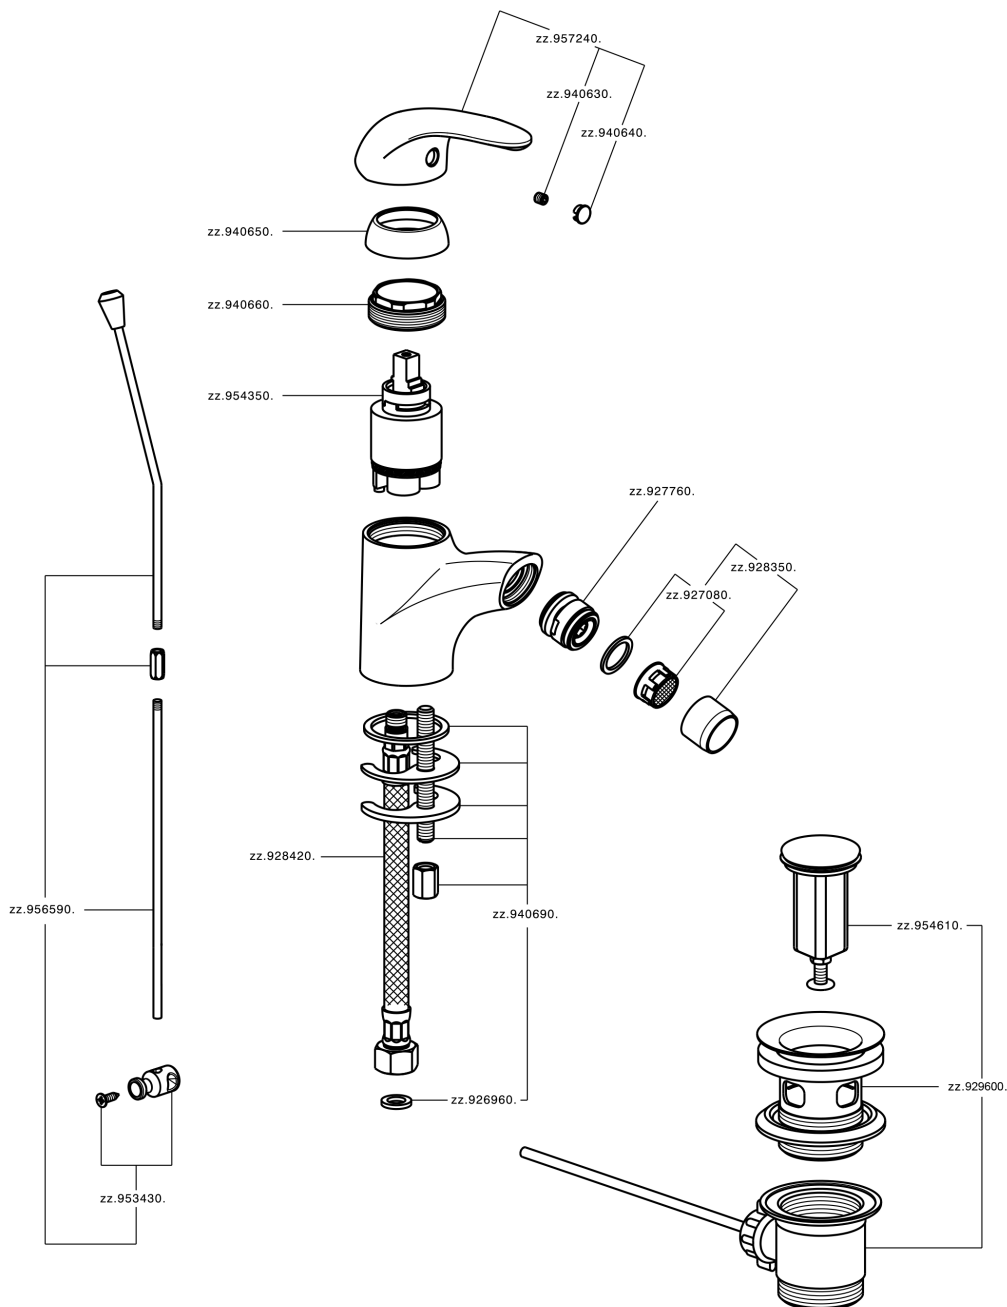

## Miscelatore monocomando bidet NORMA\_NM000550

MODELLO **NM000550**

Miscelatore monocomando bidet, con scarico automatico 1"1/4, flex inox G.3/8"

FINITURE DISPONIBILI

**21** 21 Cromo

CARATTERISTICHE

Ricambio Cartuccia **ZZ94034000**

**Cartuccia Monocomando 35 mm**

## Miscelatore monocomando bidet NORMA\_NM000550

NM000550

<https://www.huberitalia.com/miscelatore-monocomando-bidet-norma-nm000550>

2026-05-13