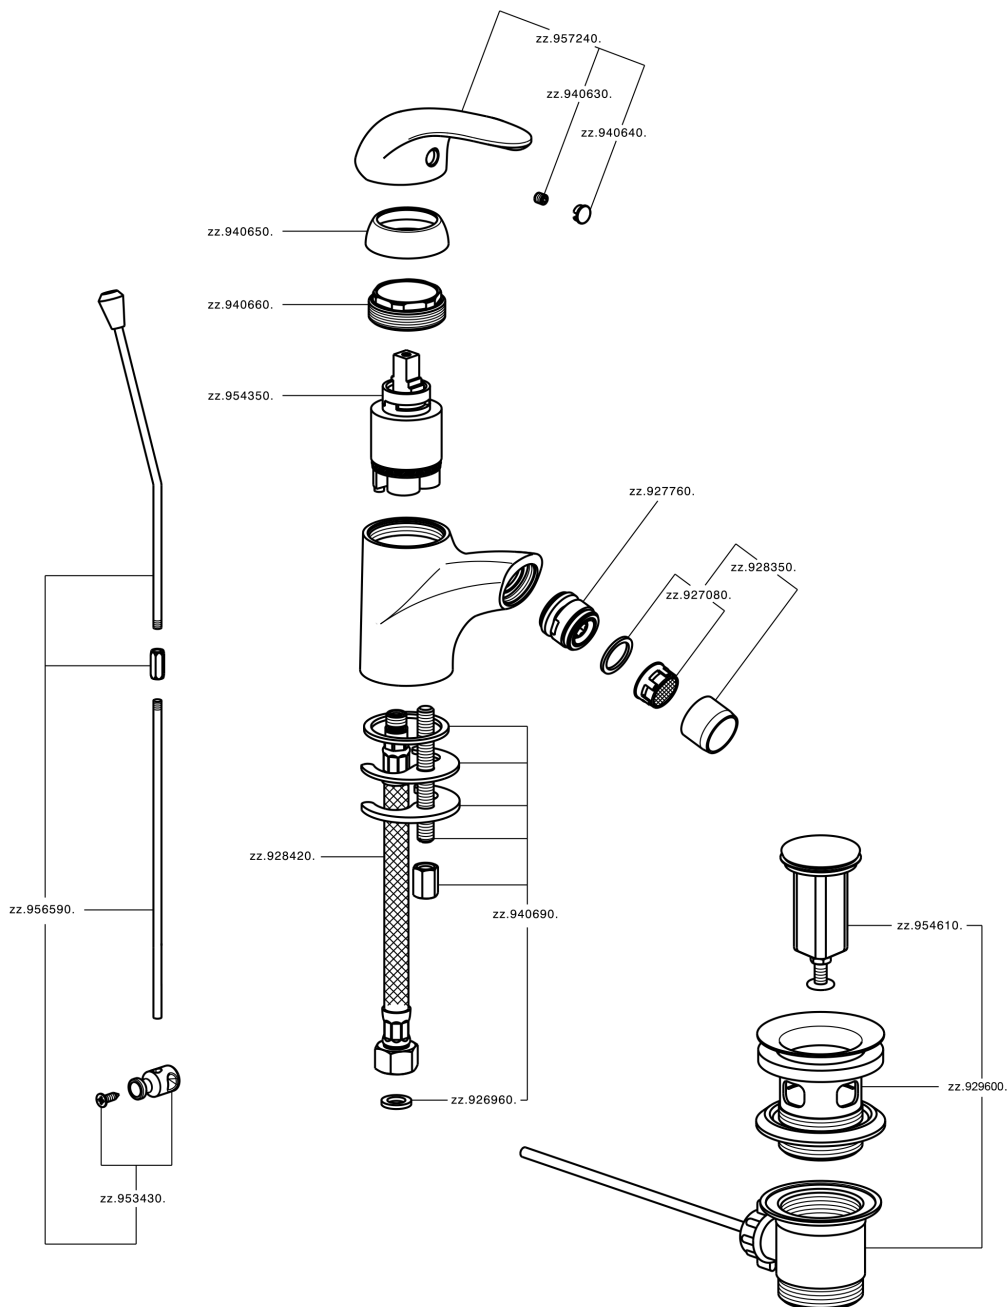

Miscelatore monocomando bidet NORMA_NM000550

NM000550

<https://www.huberitalia.com/miscelatore-monocomando-bidet-norma-nm000550>

2026-05-13