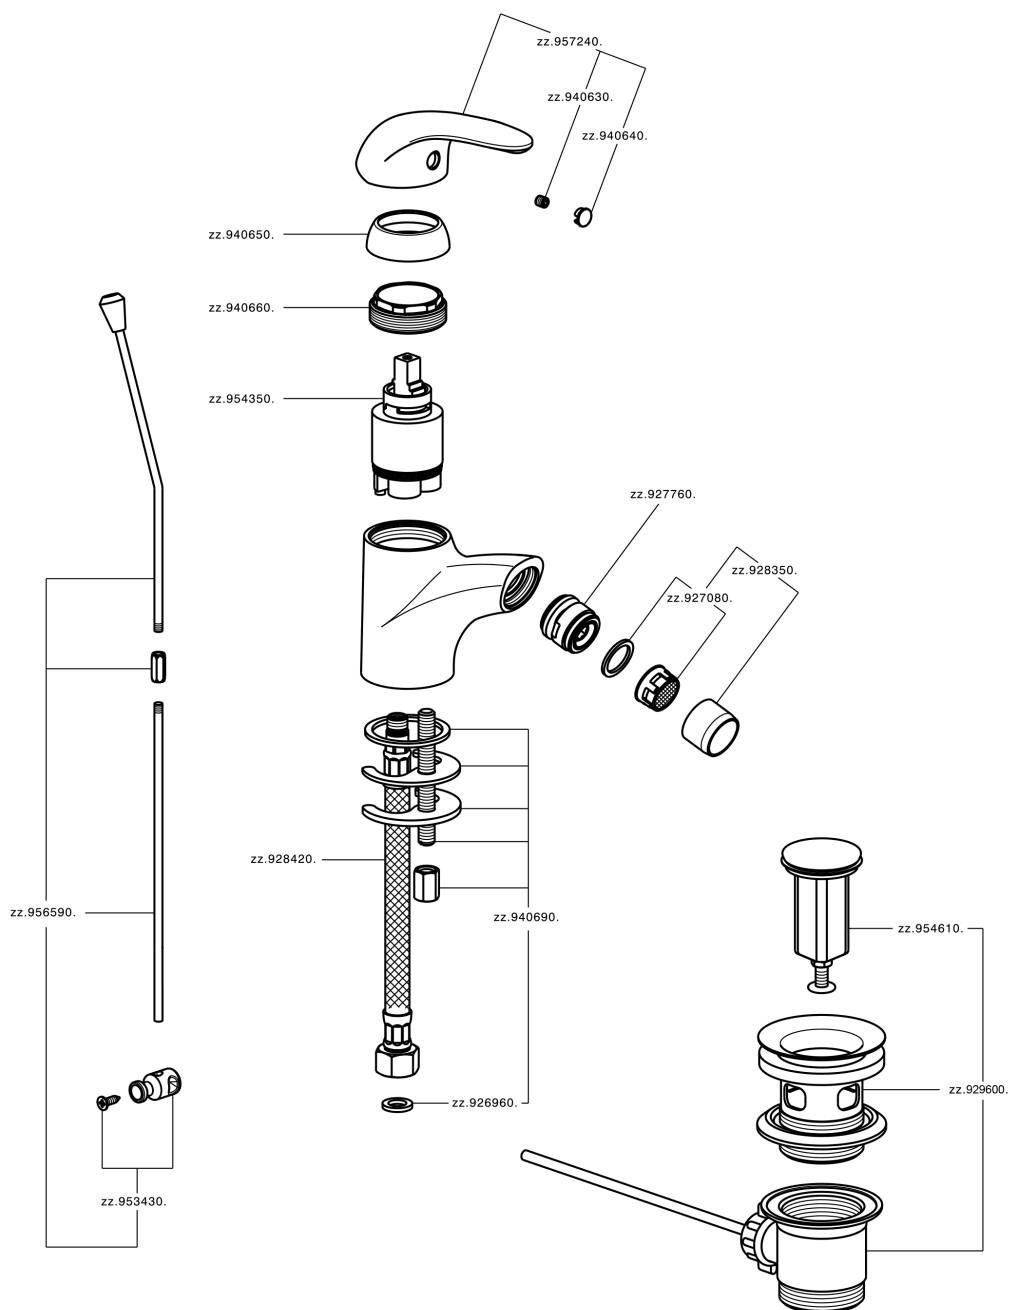

## Miscelatore monocomando bidet NORMA\_NM000550

NM000550

<https://www.huberitalia.com/miscelatore-monocomando-bidet-norma-nm000550>

2026-06-28