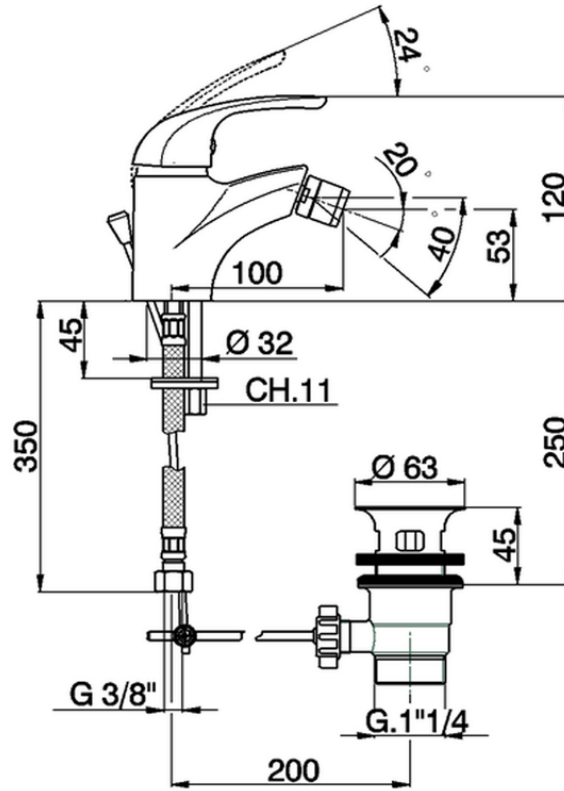

Miscelatore monocomando bidet NORMA_NM000550

NM000550

<https://www.huberitalia.com/miscelatore-monocomando-bidet-norma-nm000550>

2026-05-13