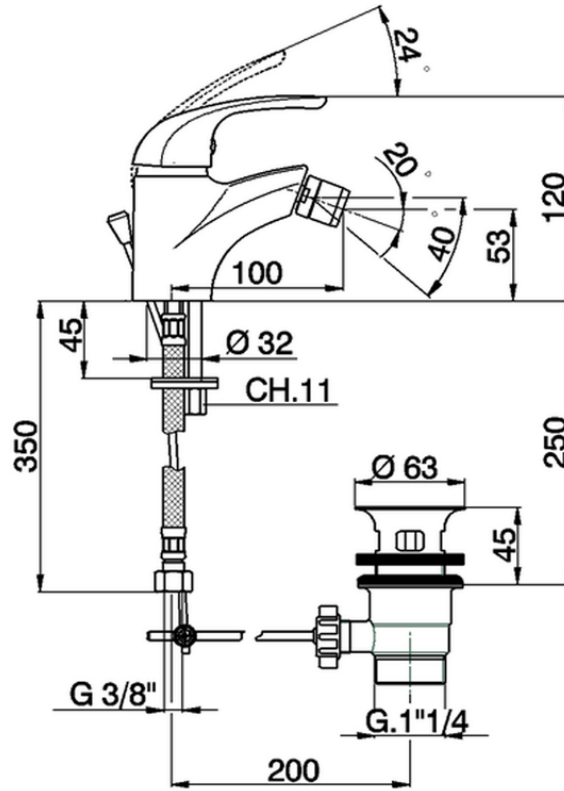

Miscelatore monocomando bidet NORMA_NM000550

NM000550

<https://www.huberitalia.com/miscelatore-monocomando-bidet-norma-nm000550>

2026-06-28