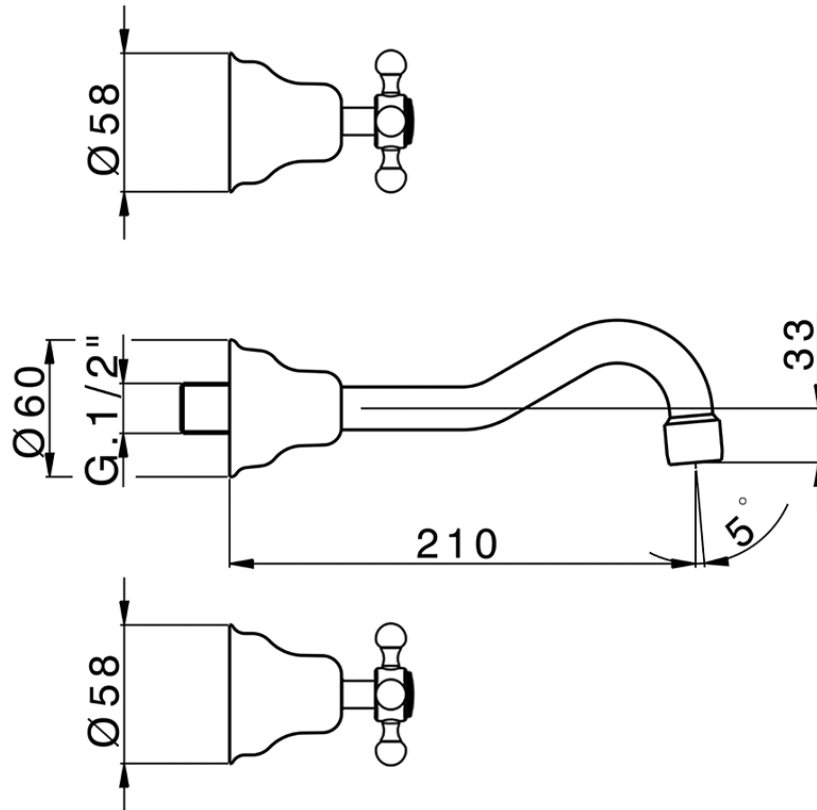

## Parte esterna lavabo a parete VICTORIAN\_VT013510

VT013510

<https://www.huberitalia.com/parte-esterna-lavabo-a-parete-victorian-vt013510>

Serie's code	Size XX
CX 1351	20-35
CF 1351	20-35
CX 0331	20-35
CF 0331	20-35
CX 0200	20-35
CF 0200	20-35
BA 1351	20-35
GS 1351	20-35
GL 1351	20-35
MN 1351	20-35
LN 1351	20-35
LV 1351	33-48
LY 1351	33-48
CU 1351	33-48
SM 1351	30-45
AA 1351	10-30
AC 1351	10-30
AR 1351	15-25
PZ 1351	10-30
RG 1351	10-30
TS 1351	10-30
VT 1351	10-30
CS 1351	10-30
WA 1351	45-68
X1 1351	33-45
X2 1351	33-45
X3 1351	33-45
X4 1351	33-45
X5 1351	33-45
RI 1351	20-35
RM 1351	20-35

Limiti di tolleranza superficie piastrelle  
 Adjustment limits for finished tile surface  
 Limites de tolérance surface carrelage  
 Fliesenoberfläche  
 Superficie del azulejo

ZB033510

<https://www.huberitalia.com/parte-incasso-lavabo-a-parete-incasso-zb033510>