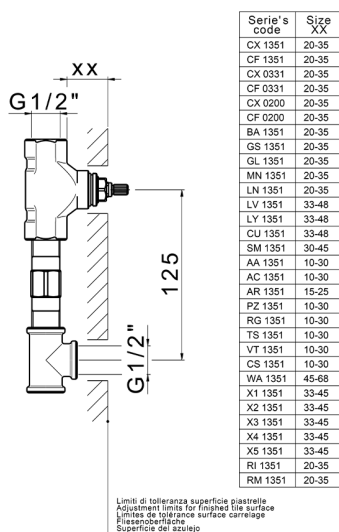

Parte esterna lavabo a parete VICTORIAN_VT013510

MODELLO **VT013510**

Parte esterna lavabo a parete, senza parte incasso, per art. ZB033510

FINITURE DISPONIBILI

-  **21** 21 Cromo
-  **27** 27 Vecchio Bronzo
-  **2A** 2A Nichel Satinato Spazzolato
-  **2G** 2G Oro Antico
-  **2W** 2W Oro Spazzolato

CARATTERISTICHE

Installazione **Incasso**
 Parti Incasso necessarie **ZB033510**

Parte incasso lavabo a parete INCASSO_ZB033510

MODELLO **ZB033510**

Parte incasso lavabo a parete, con due vitoni destri

FINITURE DISPONIBILI

 **04** 04 Senza Finitura

CARATTERISTICHE

Installazione **Incasso**

Incasso **1**

2026-06-20