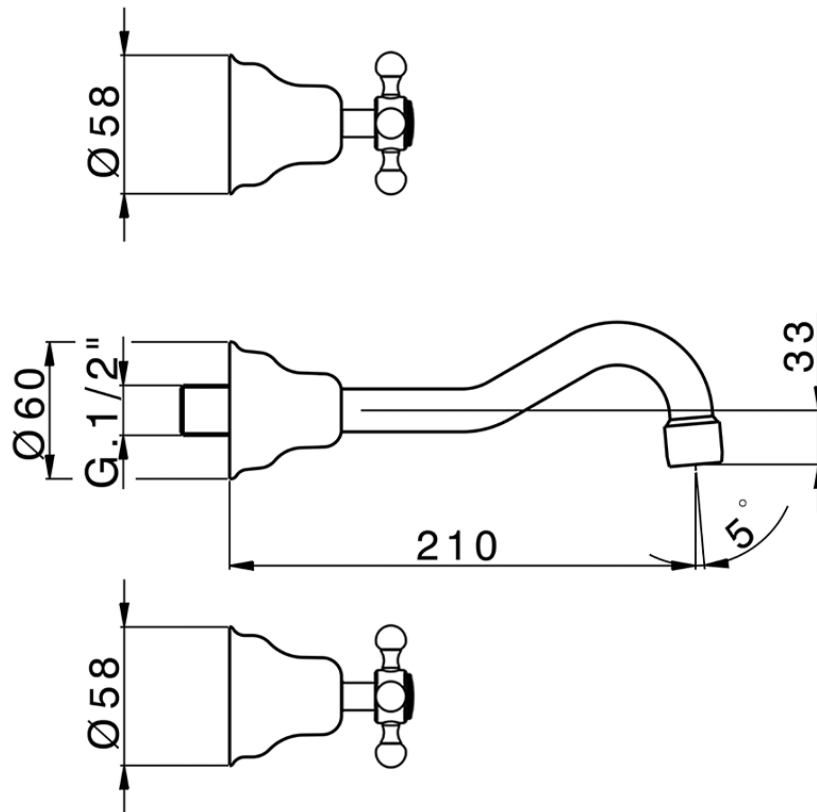

Parte esterna lavabo a parete VICTORIAN_VT013510

VT013510

<https://www.huberitalia.com/parte-esterna-lavabo-a-parete-victorian-vt013510>

Serie's code	Size XX
CX 1351	20-35
CF 1351	20-35
CX 0331	20-35
CF 0331	20-35
CX 0200	20-35
CF 0200	20-35
BA 1351	20-35
GS 1351	20-35
GL 1351	20-35
MN 1351	20-35
LN 1351	20-35
LV 1351	33-48
LY 1351	33-48
CU 1351	33-48
SM 1351	30-45
AA 1351	10-30
AC 1351	10-30
AR 1351	15-25
PZ 1351	10-30
RG 1351	10-30
TS 1351	10-30
VT 1351	10-30
CS 1351	10-30
WA 1351	45-68
X1 1351	33-45
X2 1351	33-45
X3 1351	33-45
X4 1351	33-45
X5 1351	33-45
RI 1351	20-35
RM 1351	20-35

Limiti di tolleranza superficie piastrelle
 Adjustment limits for finished tile surface
 Limites de tolérance surface carrelage
 Fliesenoberfläche
 Superficie del azulejo

ZB033510

<https://www.huberitalia.com/parte-incasso-lavabo-a-parete-incasso-zb033510>