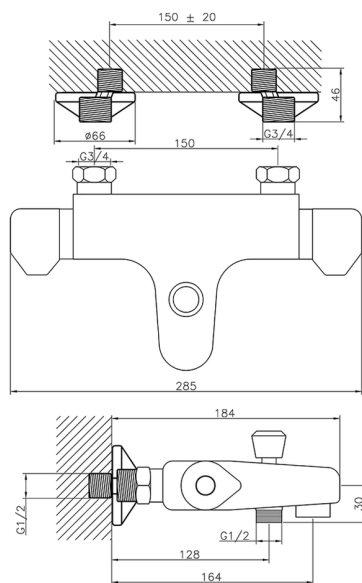

Termostatico

Il Termostatico Huber è il tuo personale gestore dell'acqua che ti aiuta a gestire e controllare acqua ed energia senza sprechi.

2026-05-13