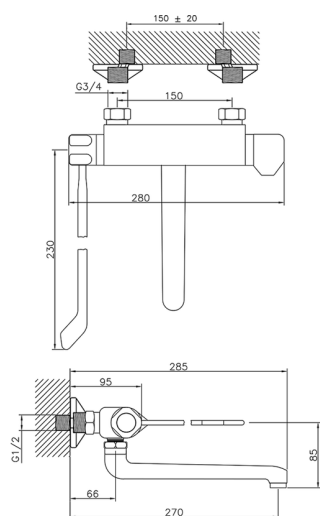

Miscelatore termostatico lavello a parete COLLETTIVITÀ_CLT70020

MODELLO **CLT70020**

Miscelatore termostatico lavello a parete, bocca girevole, con leva clinica

FINITURE DISPONIBILI

21 21 Cromo

CARATTERISTICHE

Ricambio Cartuccia **24.04A.PP**

Cartuccia Termostatica Plus P 8X20

Termostatico

Il Termostatico Huber è il tuo personale gestore dell'acqua che ti aiuta a gestire e controllare acqua ed energia senza sprechi.