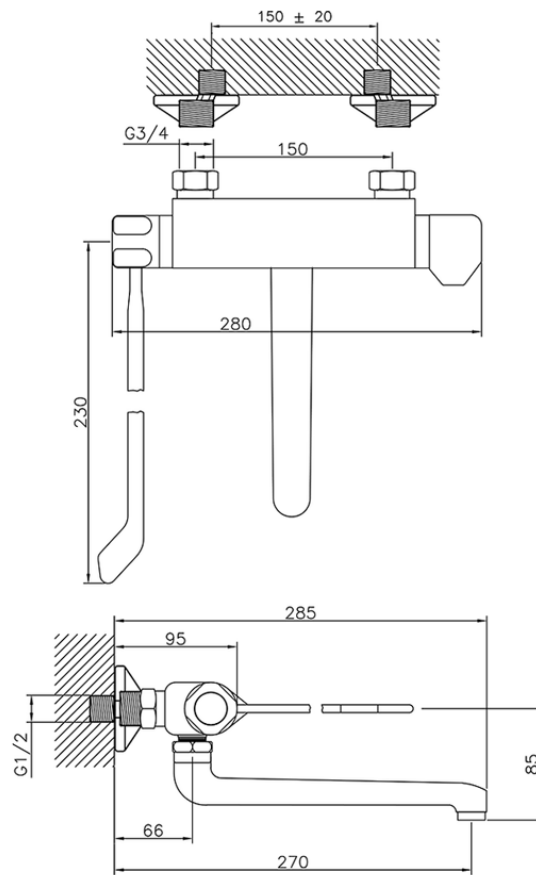

Miscelatore termostatico lavello a parete COLLETTIVITÀ_CLT70020

CLT70020

<https://www.huberitalia.com/miscelatore-termostatico-lavello-a-parete-collettivita-clt70020>

2026-04-26