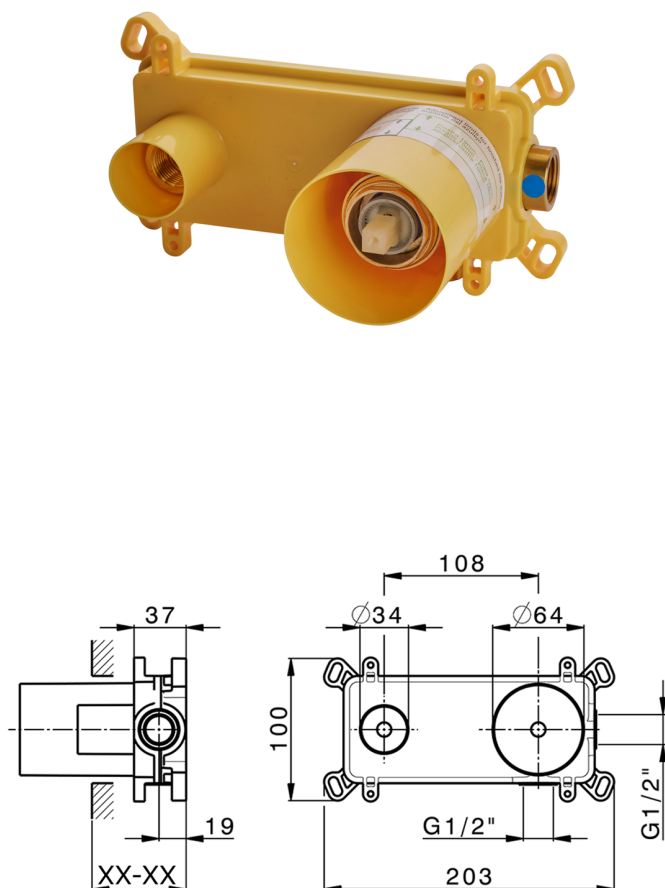

Parte esterna monocomando lavabo a parete TRATTO EVO_TV005511

MODELLO **TV005511**

Parte esterna monocomando lavabo a parete, senza parte incasso, bocca L.200 mm, per art. Easy-Box ZB002450 e art. ZB025510

FINITURE DISPONIBILI

CARATTERISTICHE

Installazione **Incasso**

Parti Incasso necessarie **ZB002450**

Parte incasso monocomando lavabo a parete Easy-Box INCASSO_ZB002450

MODELLO **ZB002450**

Parte incasso monocomando lavabo a parete Easy-Box, con scatola di protezione, senza parte esterna

FINITURE DISPONIBILI

CARATTERISTICHE

Installazione	Incasso
Ricambio Cartuccia	ZZ95409000
Cartuccia Monocomando 35 mm	
Incasso	1

Piastra/Plate/Plaque/Platte/Placa

2-3mm: XX 56-76

10mm: XX 48-68

DeviaStop

La tecnologia Devia Stop di Huber consente con un semplice movimento rotativo di gestire la portata dell'acqua e di scegliere la modalità d'erogazione (soffione, doccia a mano).