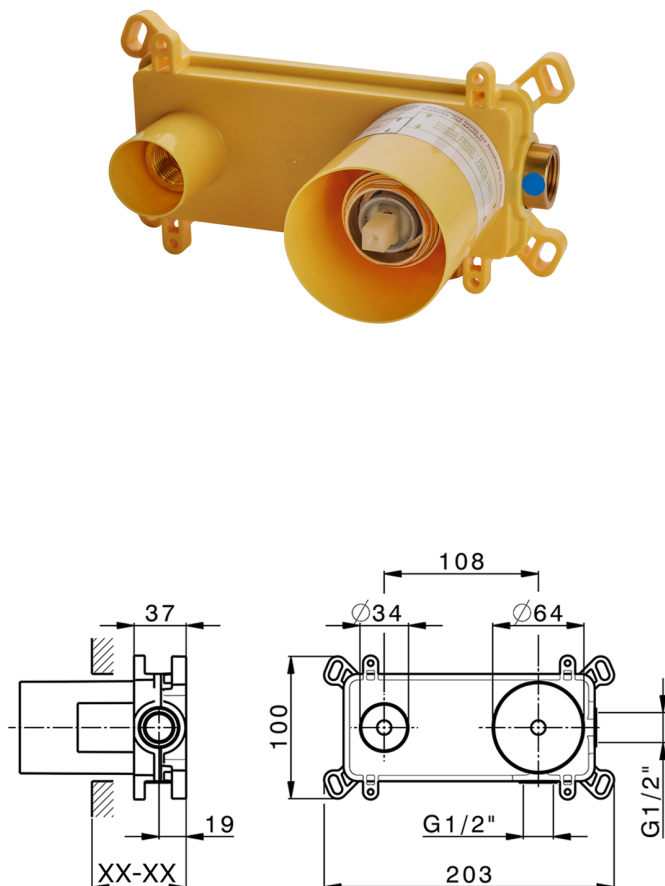

## Parte esterna monocomando lavabo a parete TRATTO EVO\_TV005511

MODELLO **TV005511**

Parte esterna monocomando lavabo a parete, senza parte incasso, bocca L.200 mm, per art. Easy-Box ZB002450 e art. ZB025510

## Parte incasso monocomando lavabo a parete Easy-Box INCASSO\_ZB002450

MODELLO **ZB002450**

Parte incasso monocomando lavabo a parete Easy-Box, con scatola di protezione, senza parte esterna

FINITURE DISPONIBILI

**04** 04 Senza Finitura

CARATTERISTICHE

Installazione	<b>Incasso</b>
Ricambio Cartuccia	<b>ZZ95409000</b>
<b>Cartuccia Monocomando 35 mm</b>	
Incasso	<b>1</b>

Piastra/Plate/Plaque/Platte/Placa

2-3mm: XX 56-76

10mm: XX 48-68