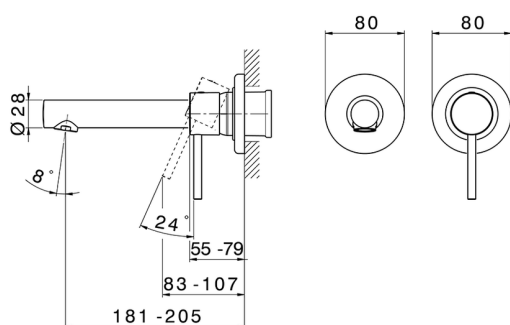

Parte esterna monocomando lavabo a parete TRATTO EVO_TV005511

MODELLO **TV005511**

Parte esterna monocomando lavabo a parete, senza parte incasso, bocca L.200 mm, per art. Easy-Box ZB002450 e art. ZB025510

FINITURE DISPONIBILI

CARATTERISTICHE

Installazione **Incasso**

Parti Incasso necessarie **ZB002450**

Parte incasso monocomando lavabo a parete Easy-Box INCASSO_ZB002450

MODELLO **ZB002450**

Parte incasso monocomando lavabo a parete Easy-Box, con scatola di protezione, senza parte esterna

FINITURE DISPONIBILI

CARATTERISTICHE

Installazione	Incasso
Ricambio Cartuccia	ZZ95409000
Cartuccia Monocomando 35 mm	
Incasso	1

Piastra/Plate/Plaque/Platte/Placa

2-3mm: XX 56-76

10mm: XX 48-68

DeviaStop

La tecnologia Devia Stop di Huber consente con un semplice movimento rotativo di gestire la portata dell'acqua e di scegliere la modalità d'erogazione (soffione, doccia a mano).