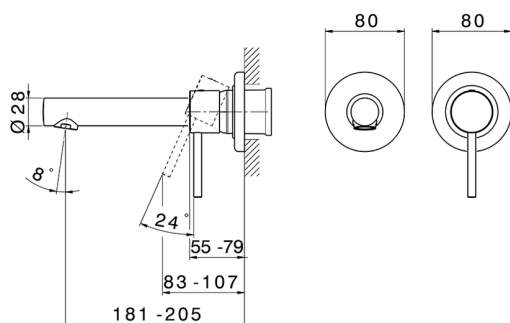

## Parte esterna monocomando lavabo a parete TRATTO EVO\_TV005511

MODELLO **TV005511**

Parte esterna monocomando lavabo a parete, senza parte incasso, bocca L.200 mm, per art. Easy-Box ZB002450 e art. ZB025510

## Parte incasso monocomando lavabo a parete Easy-Box INCASSO\_ZB002450

MODELLO **ZB002450**

Parte incasso monocomando lavabo a parete Easy-Box, con scatola di protezione, senza parte esterna

FINITURE DISPONIBILI

**04** 04 Senza Finitura

CARATTERISTICHE

Installazione	<b>Incasso</b>
Ricambio Cartuccia	<b>ZZ95409000</b>
<b>Cartuccia Monocomando 35 mm</b>	
Incasso	<b>1</b>

Piastra/Plate/Plaque/Platte/Placa

2-3mm: XX 56-76

10mm: XX 48-68